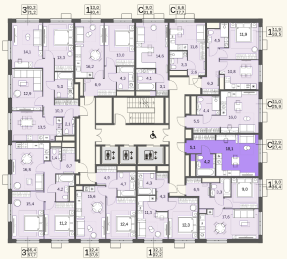

# КВАРТИРА №1235

|               |                  |                    |
|---------------|------------------|--------------------|
| Номер<br>1235 | Комнат<br>Студия | Площадь<br>27.5 м2 |
| Этаж<br>15    | Корпус<br>2      | Сдача<br>сдан      |