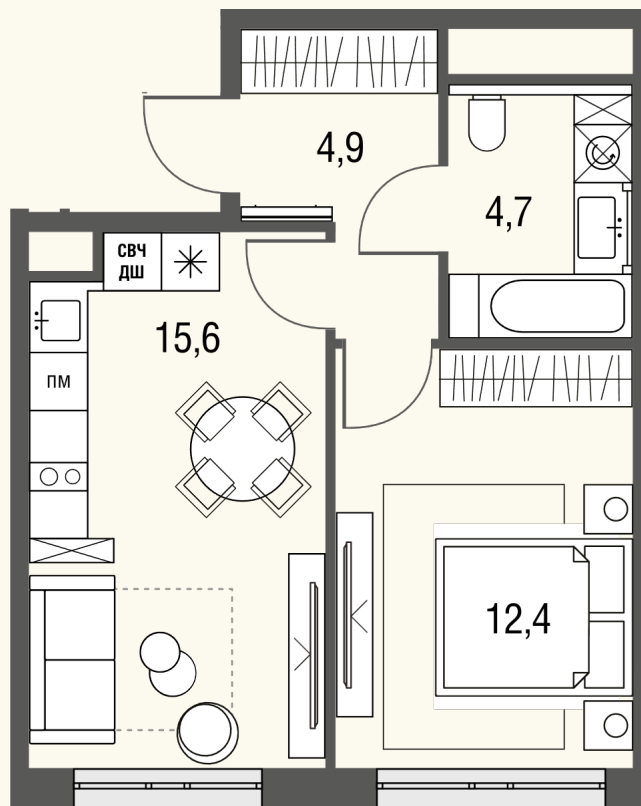

# КВАРТИРА №1260

Номер 1260	Комнат 1	Площадь 37,5 м2
Этаж 17	Корпус 2	Сдача сдан

**20 740 170 ₽**

Отделка – предчистовая