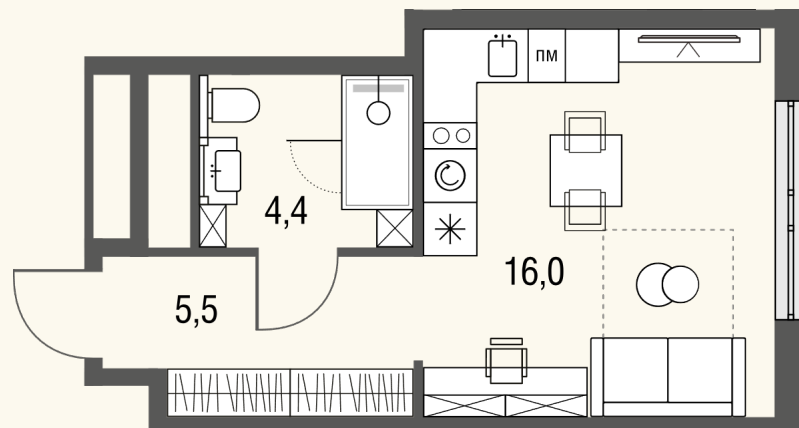

КВАРТИРА №1278

Номер 1278	Комнат Студия	Площадь 26.1 м2
Этаж 19	Корпус 2	Сдача сдан

14 656 601 ₽

Отделка – предчистовая

КОНТАКТЫ

ОТДЕЛ ПРОДАЖ

Телефон

+7 (495) 104-81-63