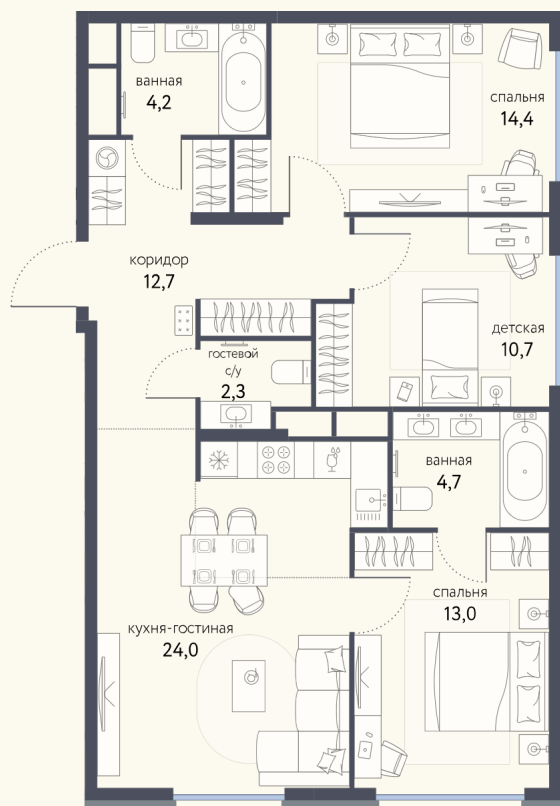

# КВАРТИРА №33

Номер	Комнат	Площадь
33	4	86 м2
Этаж	Корпус	Сдача
6	3	I 2026

**31 064 505 ₽**

Отделка — без отделки