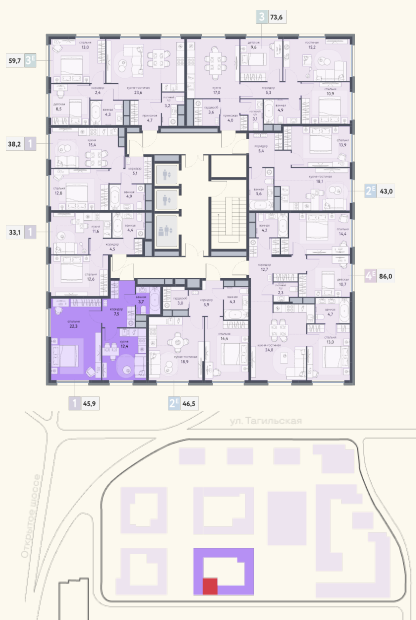

КВАРТИРА №35

Номер 35	Комнат 1	Площадь 45.9 м2
Этаж 6	Корпус 3	Сдача I 2026

20 224 669 ₽

Отделка — без отделки

КОНТАКТЫ

ОТДЕЛ ПРОДАЖ

Телефон

+7 (495) 104-81-63