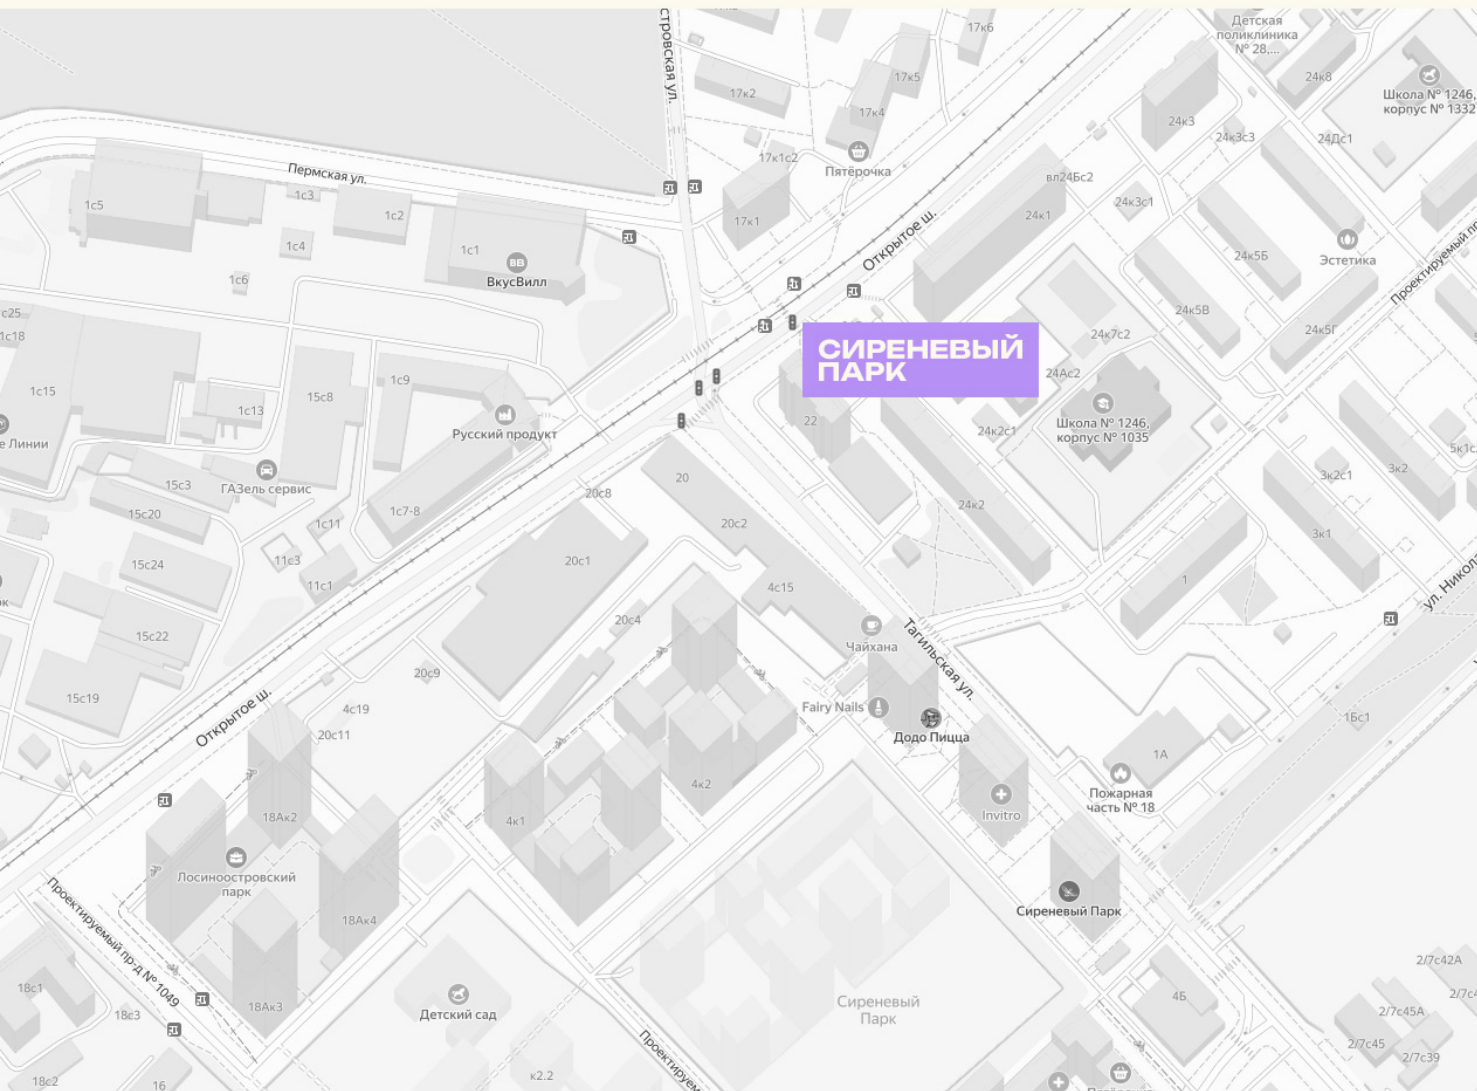

КОНТАКТЫ

ОТДЕЛ ПРОДАЖ

Телефон

+7 (495) 104-81-63

Адрес

Москва, Открытое шоссе, 22

График работы

Ежедневно с 9:00 до 21:00