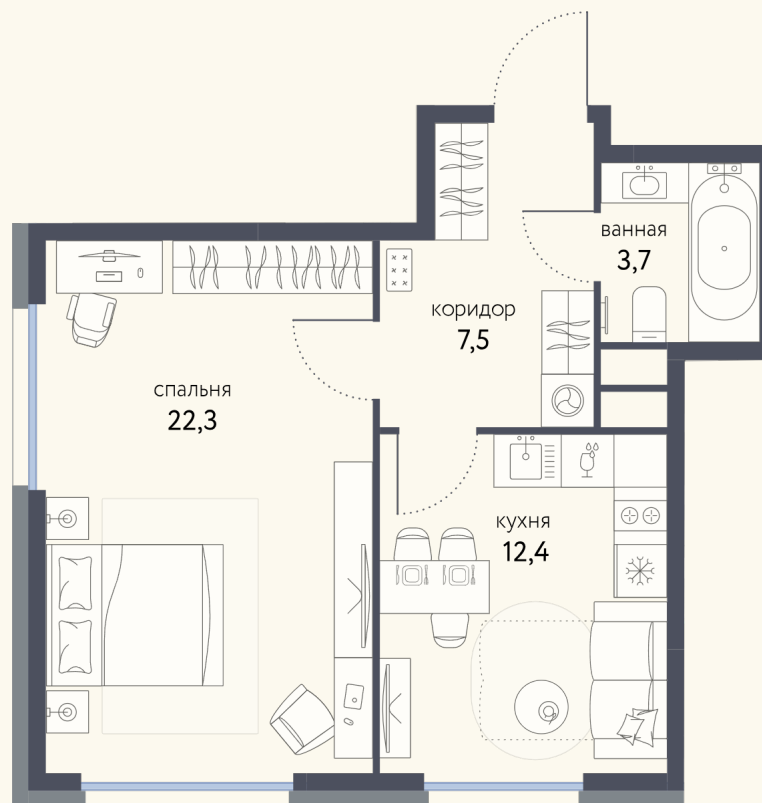

КВАРТИРА №35

Номер 35	Комнат 1	Площадь 45.9 м2
Этаж 6	Корпус 3	Сдача I 2026

20 224 669 ₽

Отделка — без отделки

КОНТАКТЫ

ОТДЕЛ ПРОДАЖ

Телефон

+7 (495) 104-81-63