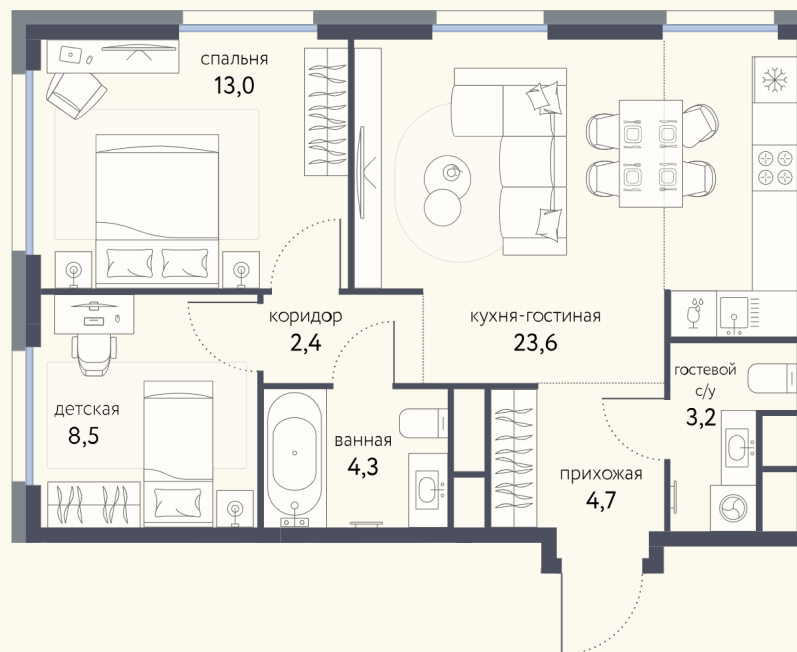

# КВАРТИРА №62

Номер	Комнат	Площадь
62	3	59.7 м2
Этаж	Корпус	Сдача
9	3	I 2026

**23 544 486 Р**

Отделка — без отделки