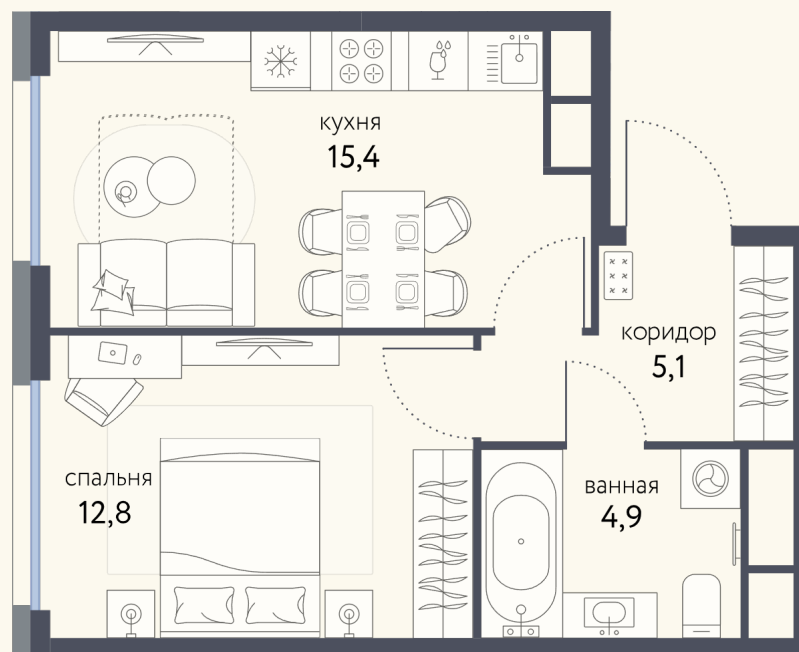

# КВАРТИРА №85

Номер 85	Комнат 1	Площадь 38.2 м2
Этаж 12	Корпус 3	Сдача I 2026

**16 262 666 ₽**

Отделка — без отделки