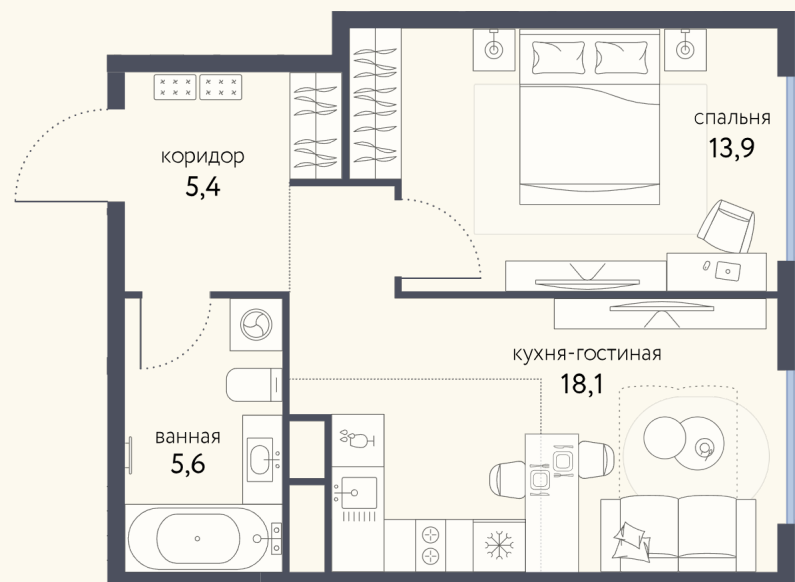

# КВАРТИРА №88

Номер 88	Комнат 2	Площадь 43 м2
Этаж 12	Корпус 3	Сдача I 2026

17 622 156 ₽

Отделка – без отделки