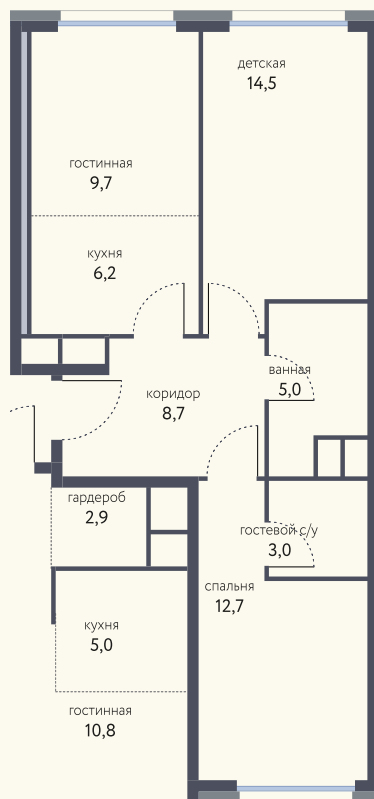

КВАРТИРА №213

Номер 213	Комнат 3	Площадь 59.1 м2
Этаж 8	Корпус 3	Сдача I 2026

21 489 647 Р

Отделка — без отделки

КОНТАКТЫ

ОТДЕЛ ПРОДАЖ

Телефон

+7 (495) 104-81-63