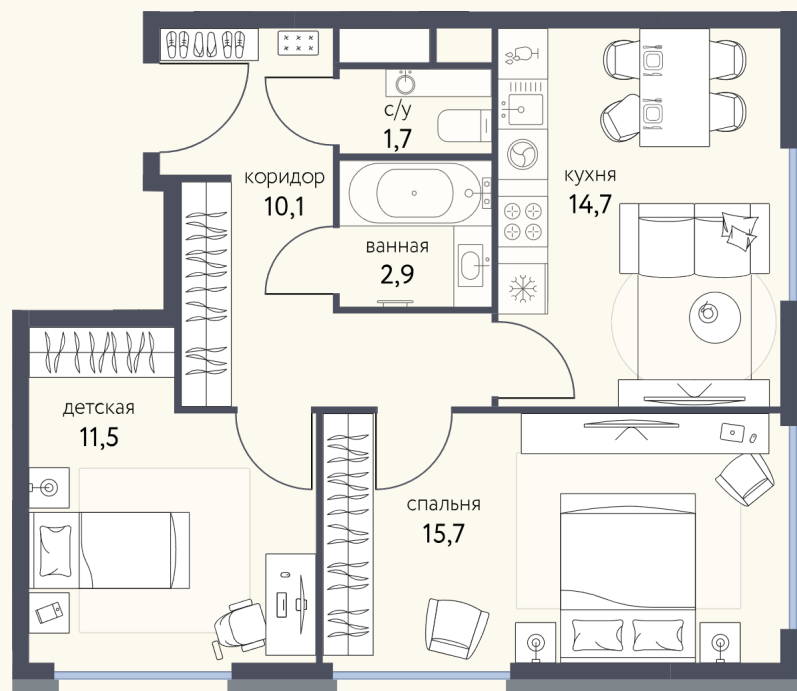

# КВАРТИРА №378

Номер	Комнат	Площадь
378	2	56.6 м2
Этаж	Корпус	Сдача
10	3	I 2026

**24 057 390 ₽**

Отделка — чистовая