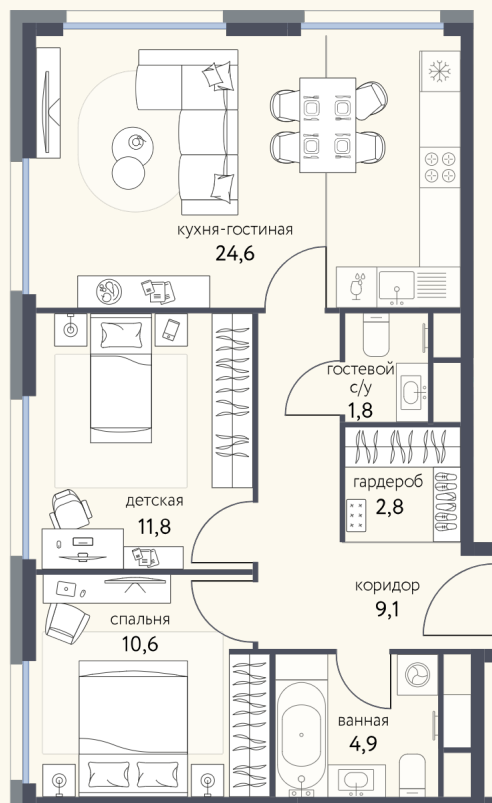

КВАРТИРА №400

Номер 400	Комнат 3	Площадь 65.6 м2
Этаж 13	Корпус 3	Сдача I 2026

30 240 205 ₽

Отделка — чистовая

КОНТАКТЫ

ОТДЕЛ ПРОДАЖ

Телефон

+7 (495) 104-81-63