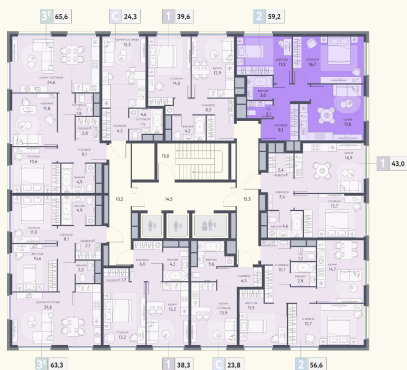

КВАРТИРА №403

Номер 403	Комнат 2	Площадь 59.2 м2
Этаж 13	Корпус 3	Сдача I 2026

26 309 128 ₽

Отделка — чистовая

КОНТАКТЫ

ОТДЕЛ ПРОДАЖ

Телефон

+7 (495) 104-81-63