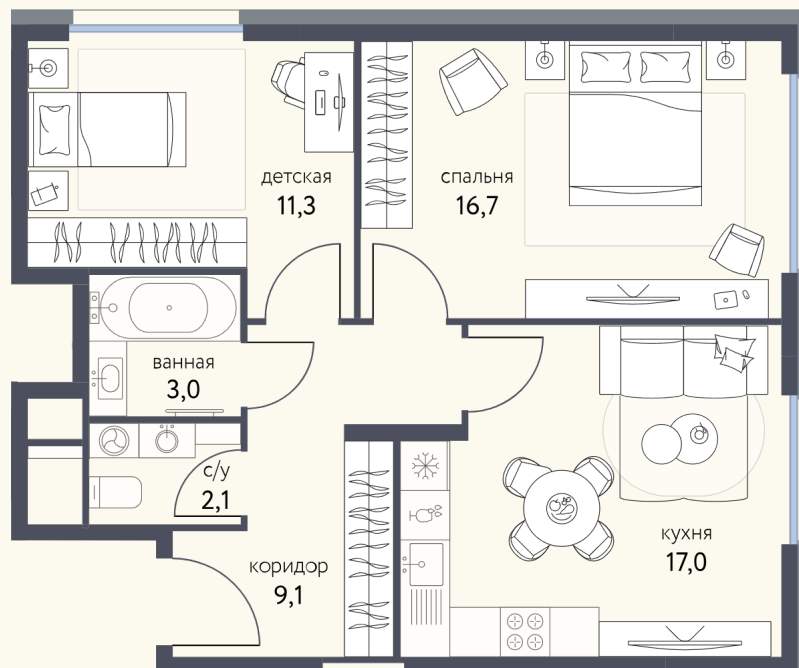

КВАРТИРА №403

Номер 403	Комнат 2	Площадь 59.2 м2
Этаж 13	Корпус 3	Сдача I 2026

26 309 128 ₽

Отделка — чистовая

КОНТАКТЫ

ОТДЕЛ ПРОДАЖ

Телефон

+7 (495) 104-81-63