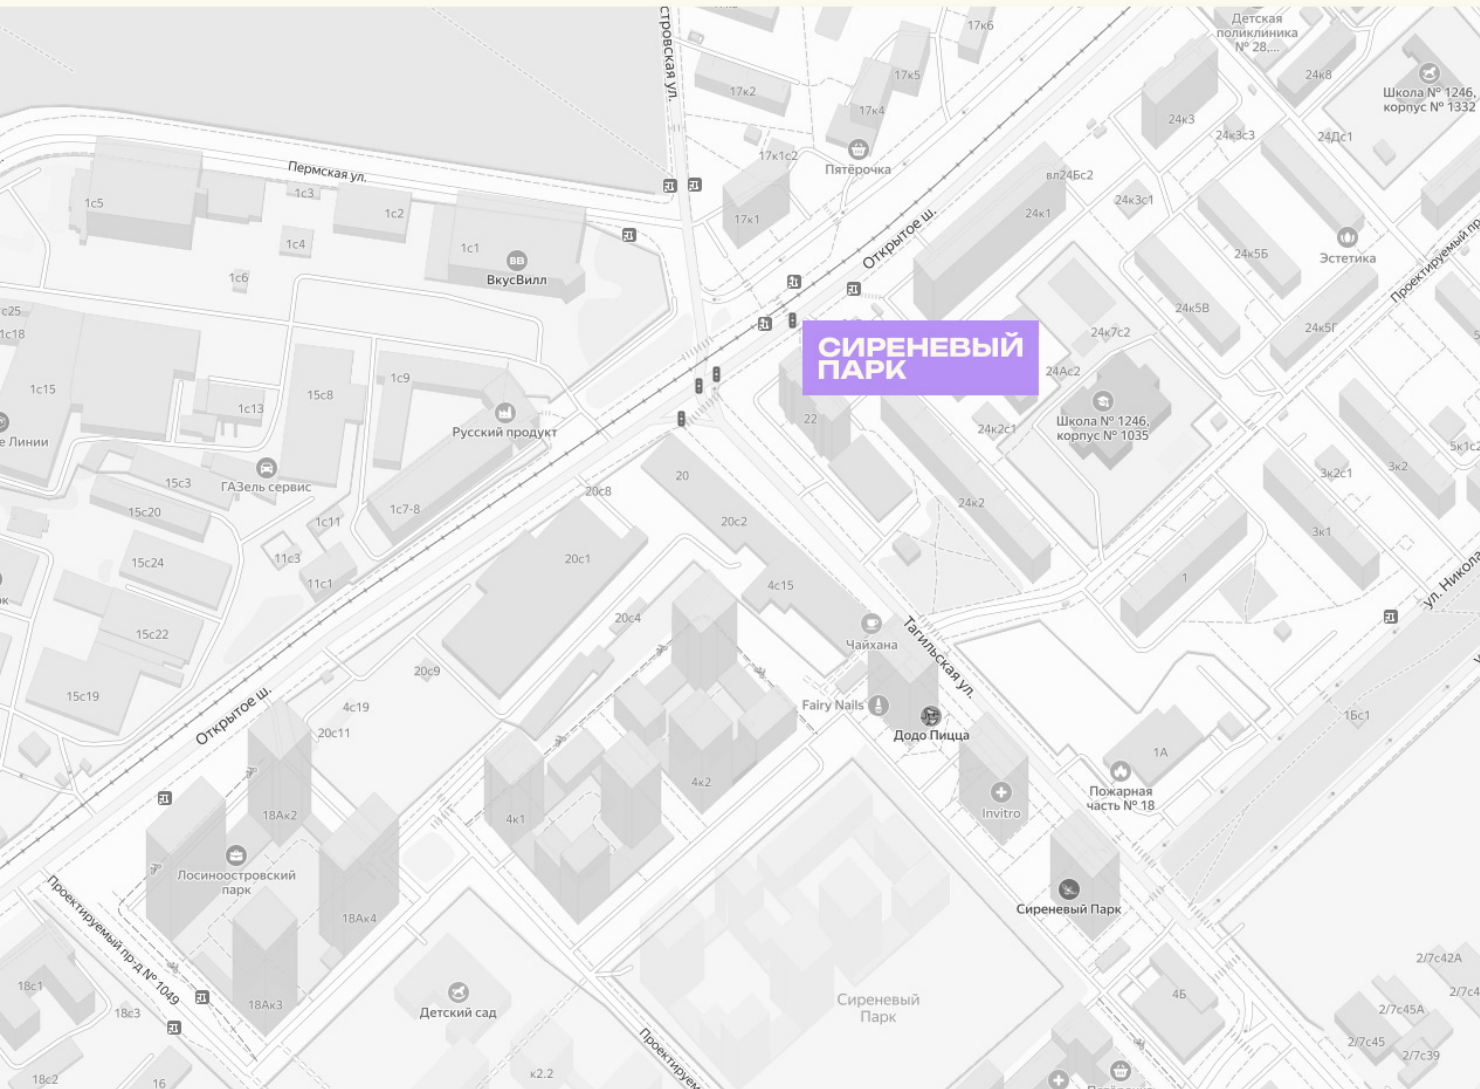

КОНТАКТЫ

ОТДЕЛ ПРОДАЖ

Телефон

+7 (495) 104-81-63

Адрес

Москва, Открытое шоссе, 22

График работы

Ежедневно с 9:00 до 21:00