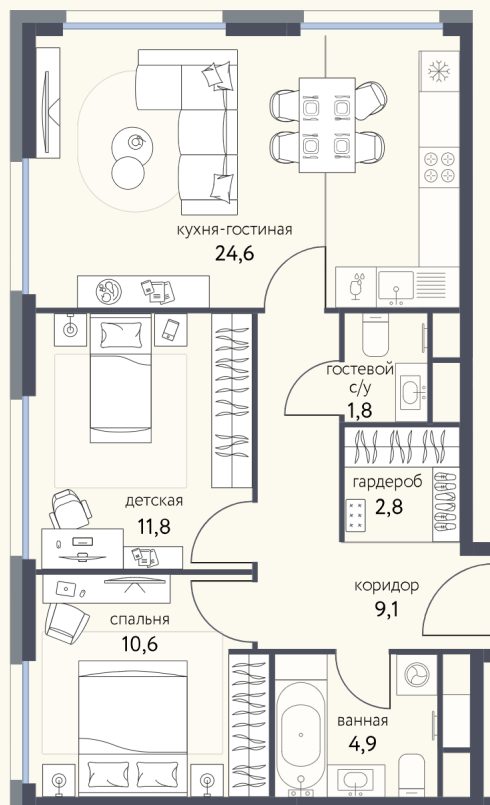

# КВАРТИРА №418

Номер 418	Комнат 3	Площадь 65.6 м2
Этаж 15	Корпус 3	Сдача I 2026

**29 436 224 ₽**

Отделка — чистовая