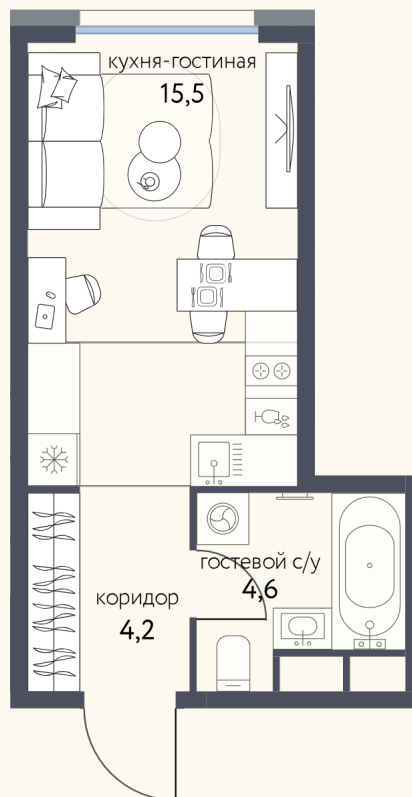

# КВАРТИРА №455

Номер 455	Комнат Студия	Площадь 24.3 м2
Этаж 19	Корпус 3	Сдача I 2026

**12 475 377 ₽**

Отделка — чистовая