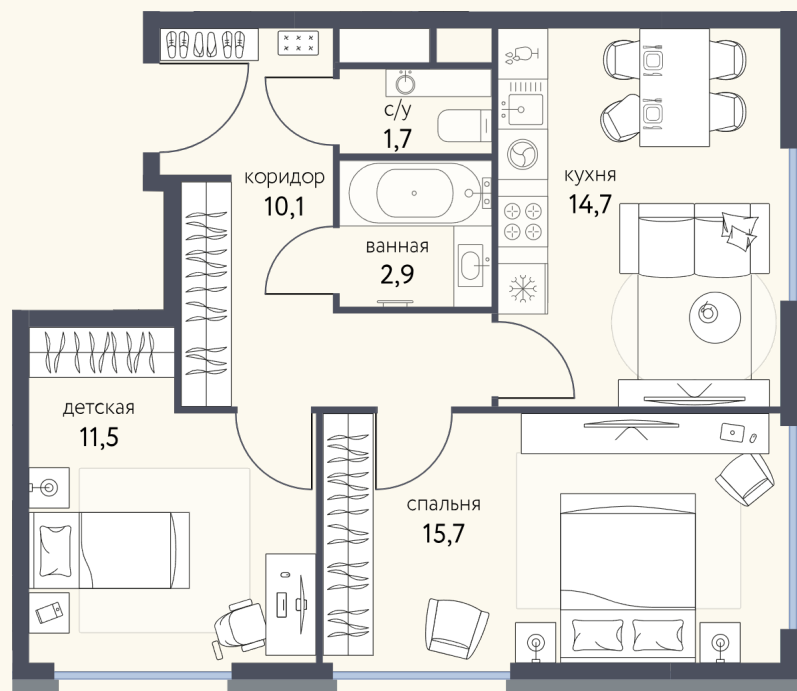

КВАРТИРА №468

Номер 468	Комнат 2	Площадь 56.6 м2
Этаж 20	Корпус 3	Сдача I 2026

25 234 930 ₽

Отделка — чистовая

КОНТАКТЫ

ОТДЕЛ ПРОДАЖ

Телефон

+7 (495) 104-81-63