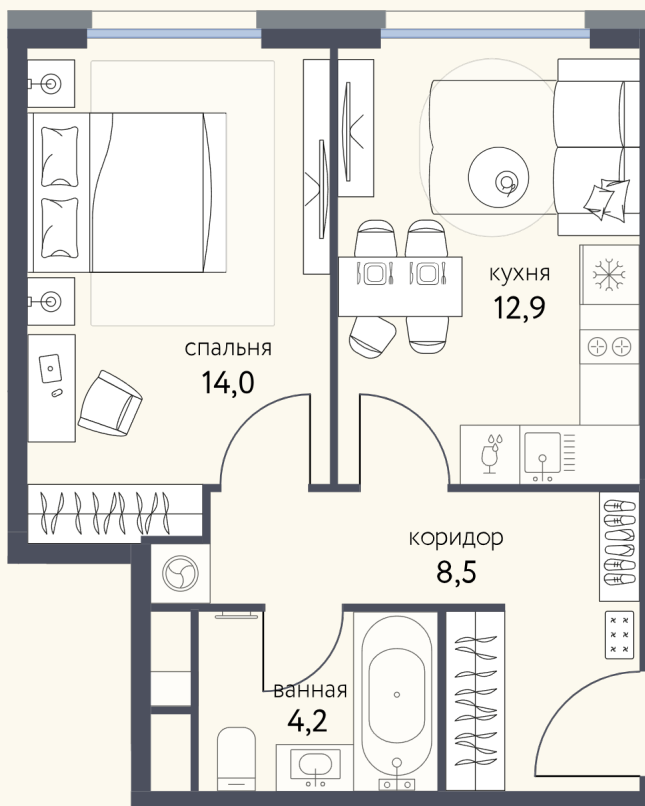

КВАРТИРА №483

Номер 483	Комнат 1	Площадь 39.6 м2
Этаж 22	Корпус 3	Сдача I 2026

19 323 362 ₽

Отделка — чистовая

КОНТАКТЫ

ОТДЕЛ ПРОДАЖ

Телефон

+7 (495) 104-81-63