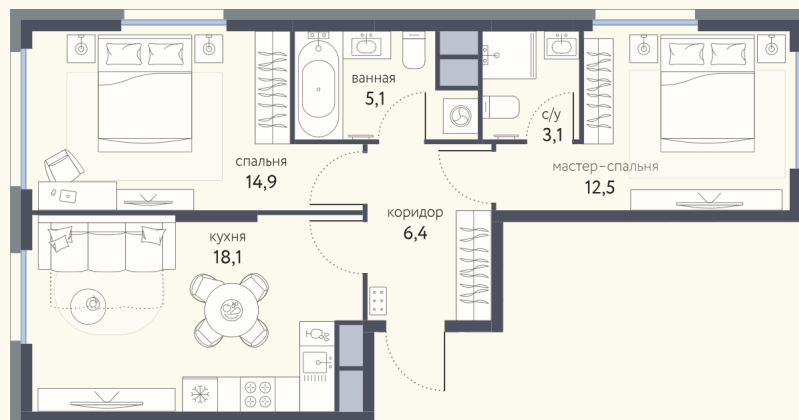

# КВАРТИРА №553

Номер 553	Комнат 2	Площадь 60.1 м2
Этаж 8	Корпус 3	Сдача I 2026

**23 493 992 ₽**

Отделка — без отделки