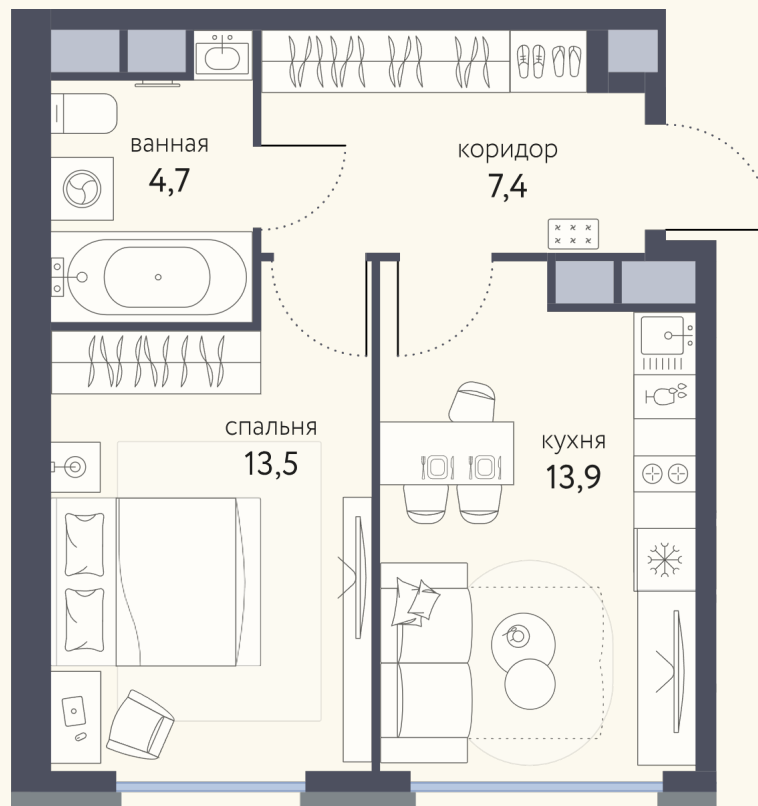

КВАРТИРА №588

Номер 588	Комнат 1	Площадь 39,5 м2
Этаж 13	Корпус 3	Сдача I 2026

17 901 432 ₽

Отделка — без отделки

КОНТАКТЫ

ОТДЕЛ ПРОДАЖ

Телефон

+7 (495) 104-81-63