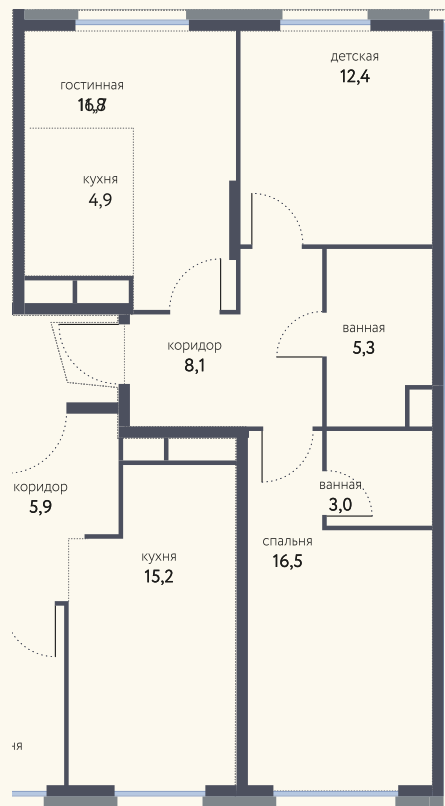

КВАРТИРА №649

Номер 649	Комнат 3	Площадь 62 м2
Этаж 2	Корпус 3	Сдача I 2026

25 495 695 ₽

Отделка — чистовая

КОНТАКТЫ

ОТДЕЛ ПРОДАЖ

Телефон

+7 (495) 104-81-63

Адрес

Москва, Открытое шоссе, 22

График работы

Ежедневно с 9:00 до 21:00