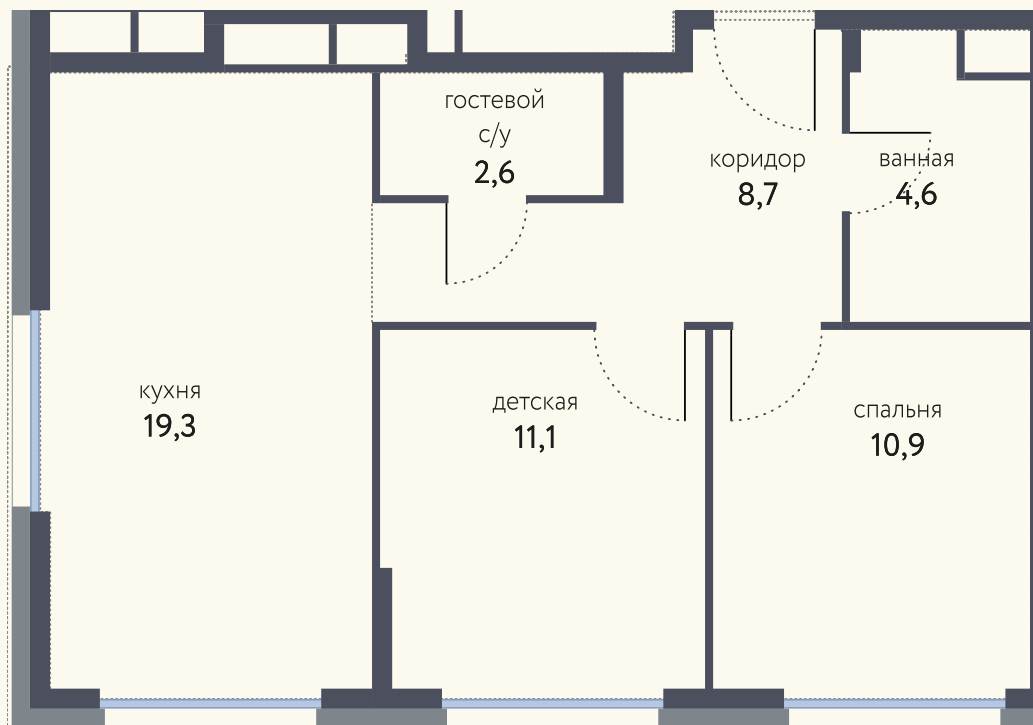

КВАРТИРА №652

Номер	Комнат	Площадь
652	2	57.2 м2
Этаж	Корпус	Сдача
2	3	I 2026

24 500 867 ₽

Отделка — чистовая

КОНТАКТЫ

ОТДЕЛ ПРОДАЖ

Телефон

+7 (495) 104-81-63