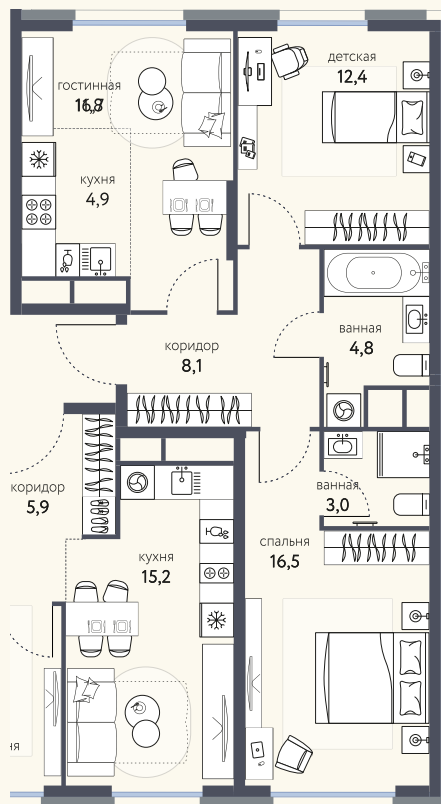

КВАРТИРА №659

Номер 659	Комнат 3	Площадь 61,5 м2
Этаж 4	Корпус 3	Сдача I 2026

25 167 645 ₽

Отделка — чистовая

КОНТАКТЫ

ОТДЕЛ ПРОДАЖ

Телефон

+7 (495) 104-81-63

Адрес

Москва, Открытое шоссе, 22

График работы

Ежедневно с 9:00 до 21:00