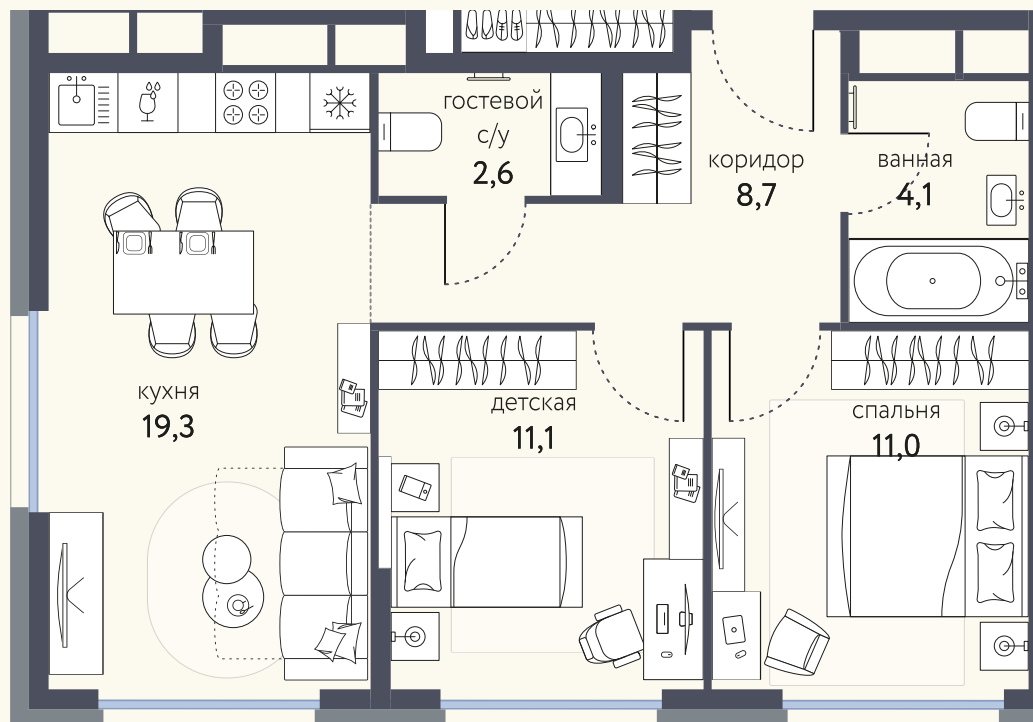

# КВАРТИРА №692

Номер	Комнат	Площадь
692	2	56.8 м2
Этаж	Корпус	Сдача
10	3	I 2026

**24 545 618 ₽**

Отделка — чистовая