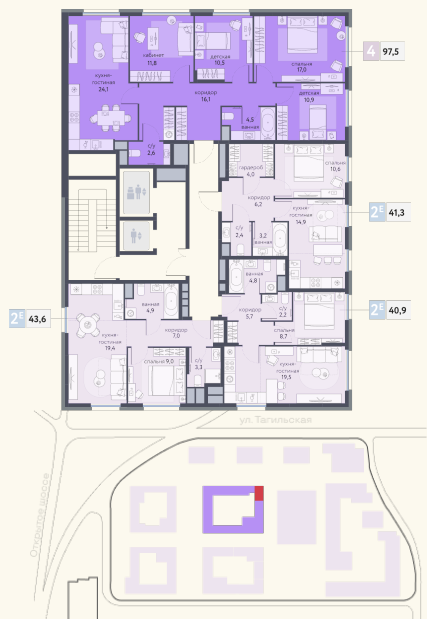

КВАРТИРА №892

Номер 892	Комнат 4	Площадь 97.5 м2
Этаж 2	Корпус 4	Сдача I 2026

39 361 667 ₽

Отделка — чистовая

КОНТАКТЫ

ОТДЕЛ ПРОДАЖ

Телефон

+7 (495) 104-81-63