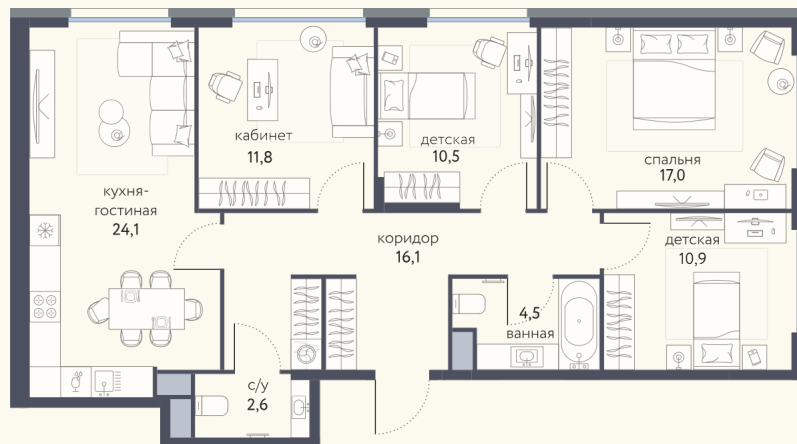

КВАРТИРА №892

Номер 892	Комнат 4	Площадь 97.5 м2
Этаж 2	Корпус 4	Сдача I 2026

39 361 667 ₽

Отделка — чистовая

КОНТАКТЫ

ОТДЕЛ ПРОДАЖ

Телефон

+7 (495) 104-81-63