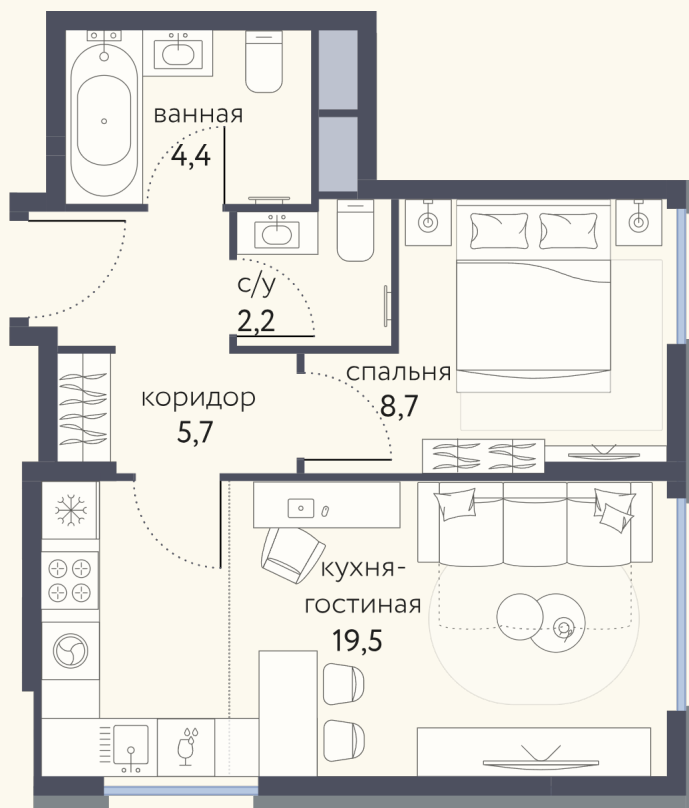

КВАРТИРА №914

Номер	Комнат	Площадь
914	2	40,5 м ²
Этаж	Корпус	Сдача
7	4	I 2026

20 014 264 ₽

Отделка — чистовая