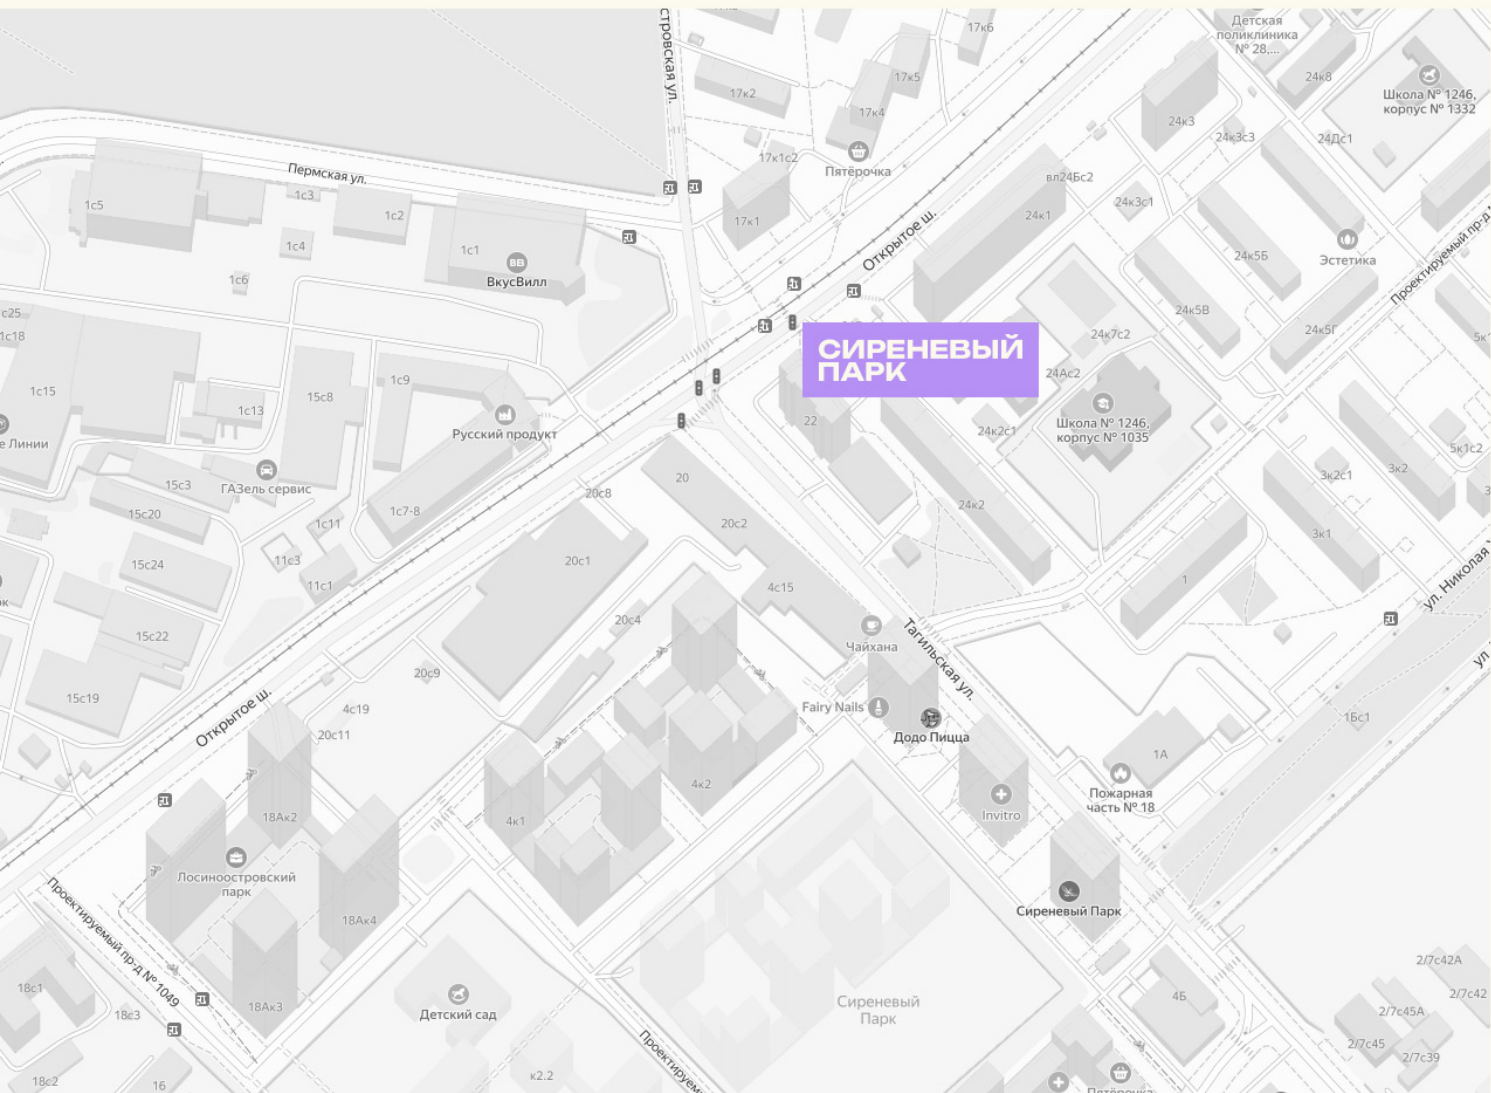

КОНТАКТЫ

ОТДЕЛ ПРОДАЖ

Телефон

+7 (495) 104-81-63

Адрес

Москва, Открытое шоссе, 22

График работы

Ежедневно с 9:00 до 21:00