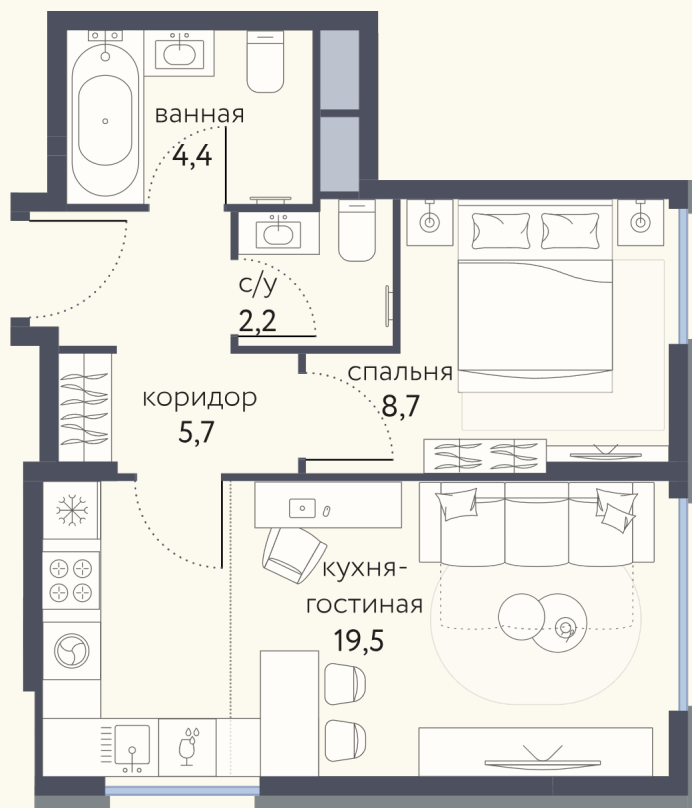

КВАРТИРА №922

Номер 922	Комнат 2	Площадь 40,5 м2
Этаж 9	Корпус 4	Сдача I 2026

20 090 633 ₽

Отделка — чистовая

КОНТАКТЫ

ОТДЕЛ ПРОДАЖ

Телефон

+7 (495) 104-81-63