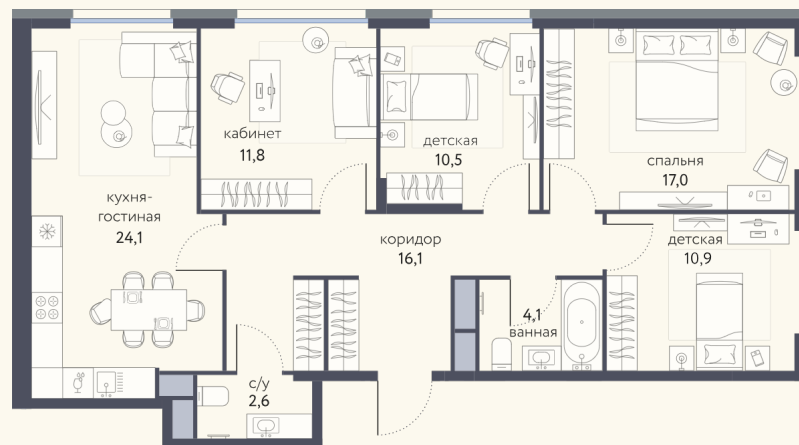

КВАРТИРА №928

Номер 928	Комнат 4	Площадь 97,1 м2
Этаж 11	Корпус 4	Сдача I 2026

40 417 297 ₽

Отделка – чистовая