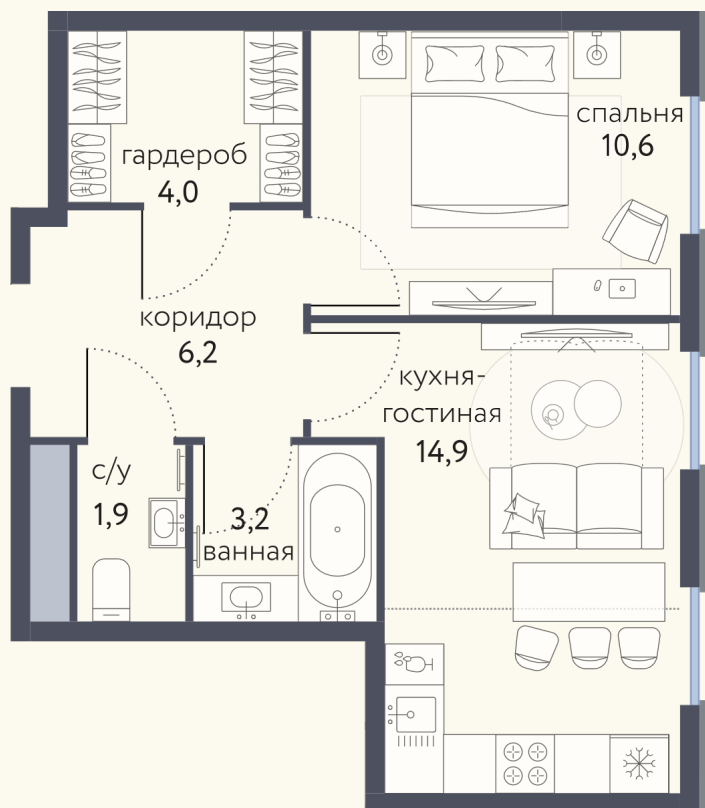

КВАРТИРА №929

Номер 929	Комнат 2	Площадь 40.8 м2
Этаж 11	Корпус 4	Сдача I 2026

20 349 166 ₽

Отделка — чистовая