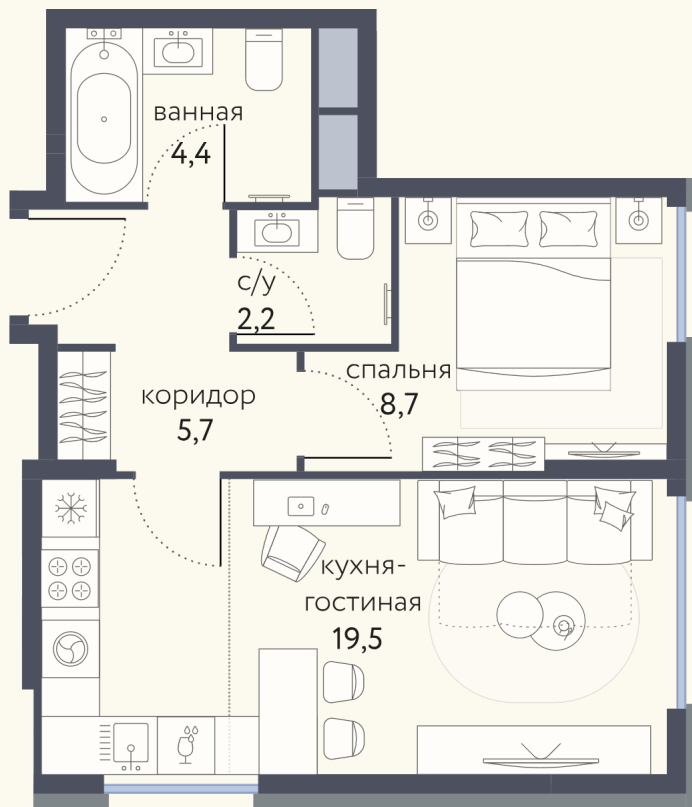

КВАРТИРА №938

Номер	Комнат	Площадь
938	2	40.5 м2
Этаж	Корпус	Сдача
13	4	I 2026

20 831 698 ₽

Отделка — чистовая

КОНТАКТЫ

ОТДЕЛ ПРОДАЖ

Телефон

+7 (495) 104-81-63