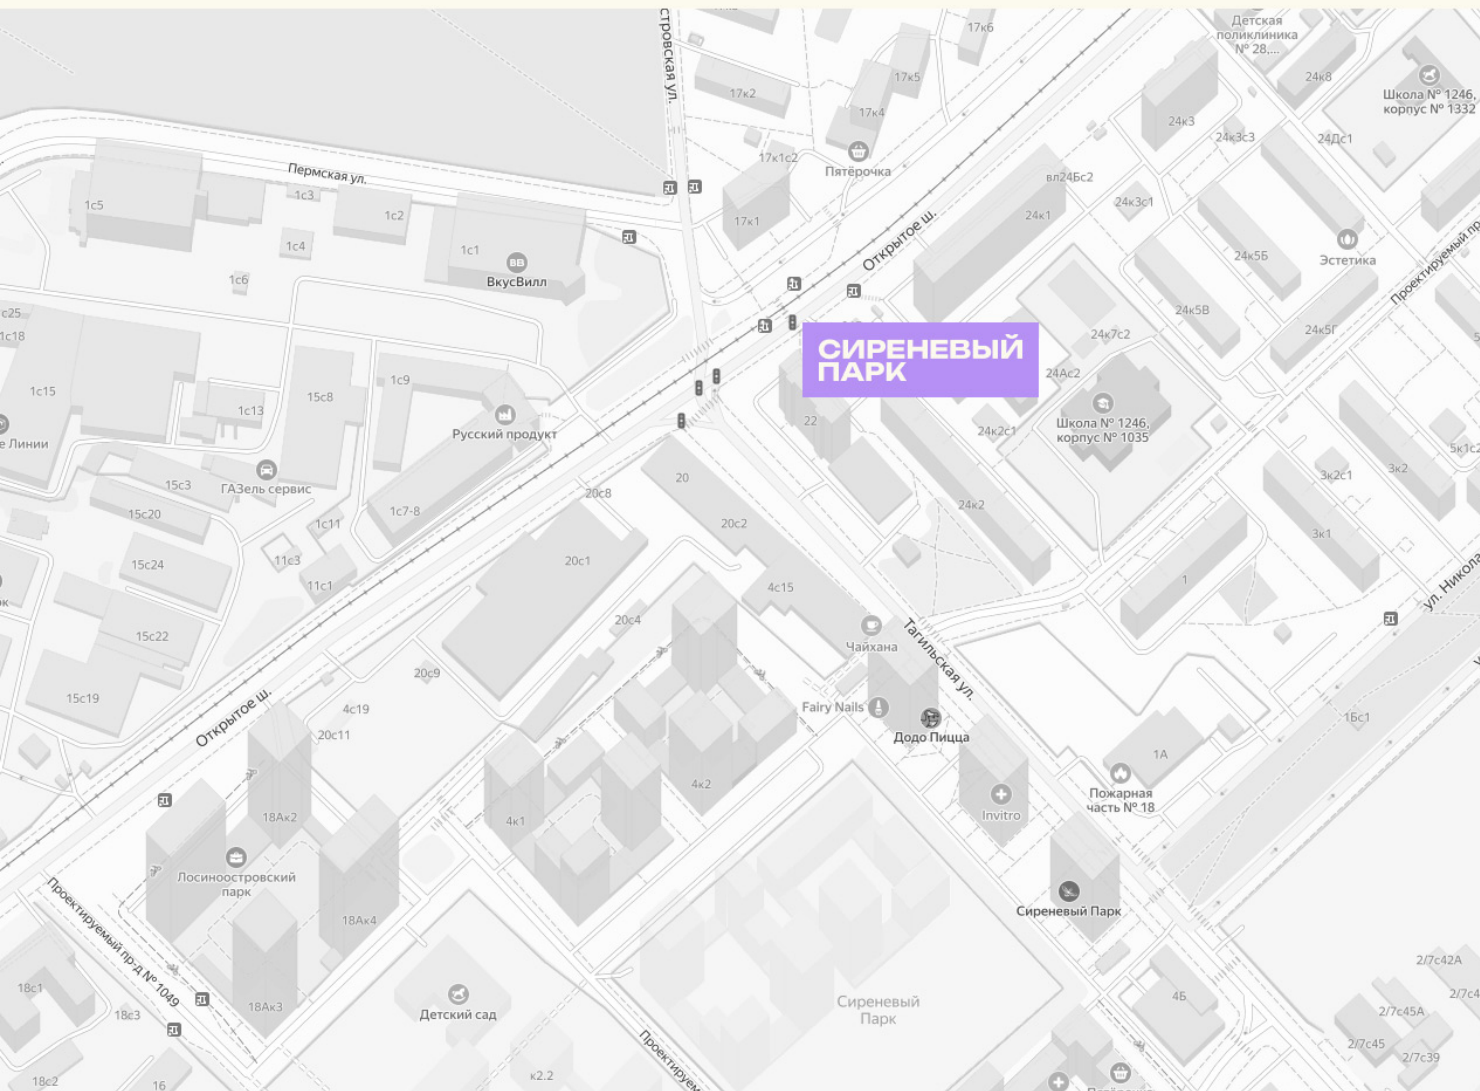

КВАРТИРА №944

| | | |
|--------------|-------------|--------------------|
| Номер 944 | Комнат 2 | Площадь 67.2 м2 |
| Этаж 2 | Корпус 4 | Сдача I 2026 |

20 126 131 ₽
25 157 664 ₽

Отделка — предчистовая

КОНТАКТЫ