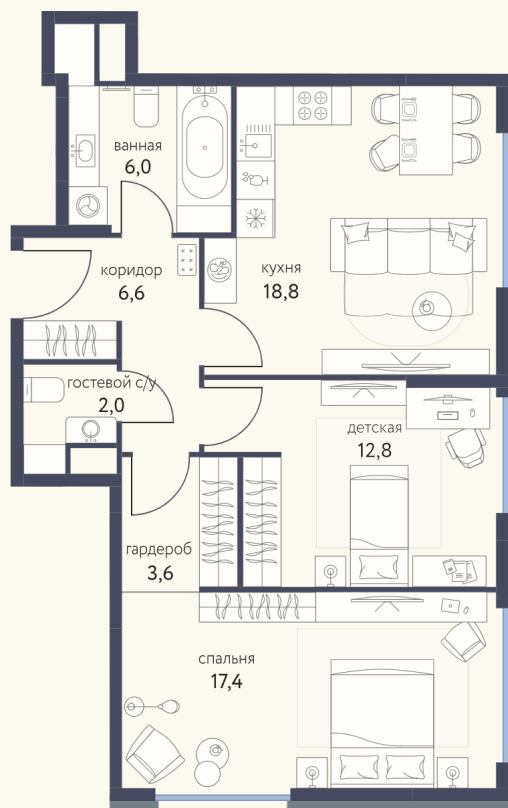

КВАРТИРА №944

| | | |
|--------------|-------------|--------------------|
| Номер 944 | Комнат 2 | Площадь 67.2 м2 |
| Этаж 2 | Корпус 4 | Сдача I 2026 |

20 126 131 ₽
25 157 664 ₽

Отделка — предчистовая

КОНТАКТЫ