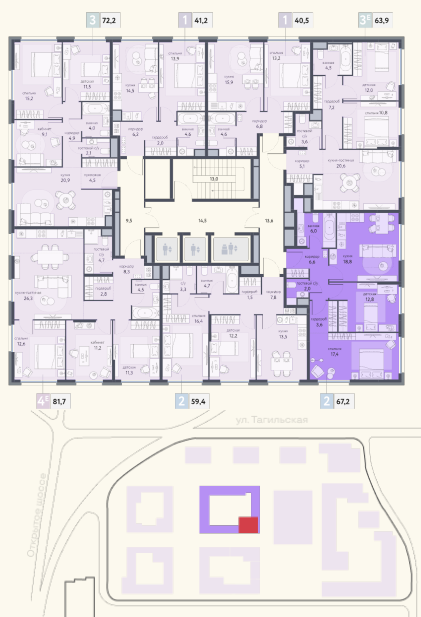

КВАРТИРА №944

| | | |
|--------------|-------------|--------------------|
| Номер 944 | Комнат 2 | Площадь 67.2 м2 |
| Этаж 2 | Корпус 4 | Сдача I 2026 |

20 126 131 ₽
25 157 664 ₽

Отделка — предчистовая

КОНТАКТЫ