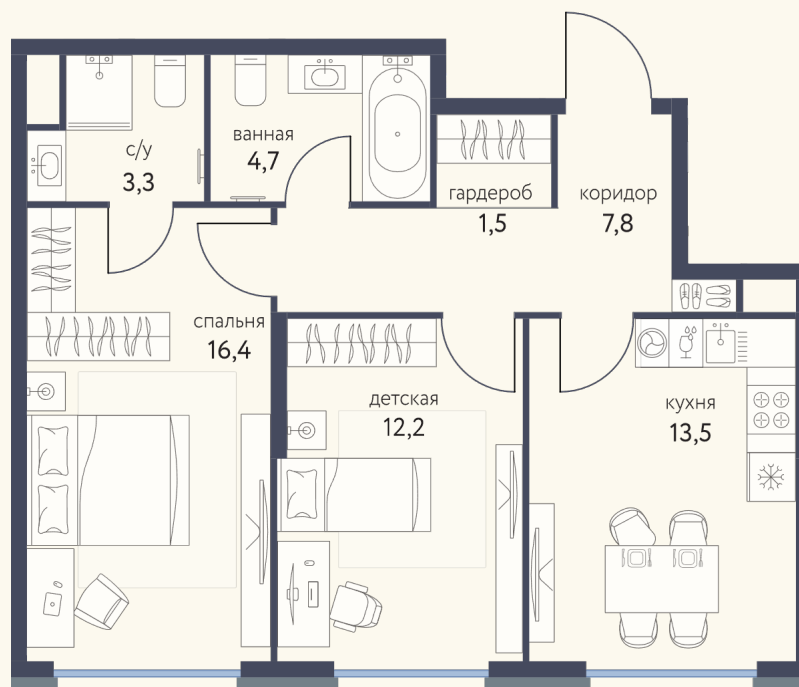

КВАРТИРА №945

Номер 945	Комнат 2	Площадь 59,4 м2
Этаж 2	Корпус 4	Сдача I 2026

22 692 879 ₽

Отделка — предчистовая