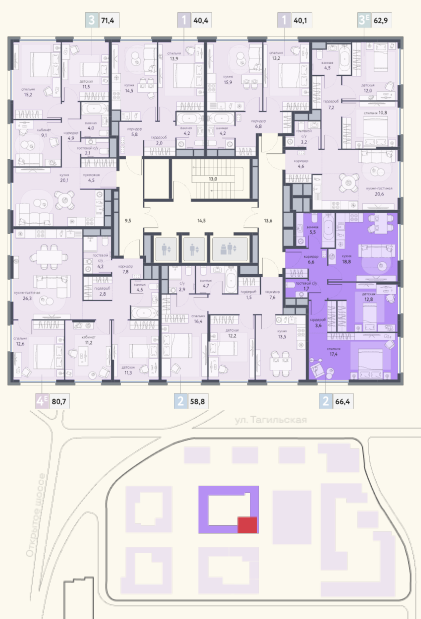

КВАРТИРА №958

| | | |
|--------------|-------------|--------------------|
| Номер 958 | Комнат 2 | Площадь 66.4 м2 |
| Этаж 4 | Корпус 4 | Сдача I 2026 |

26 405 370 ₽

Отделка — предчистовая

КОНТАКТЫ

ОТДЕЛ ПРОДАЖ