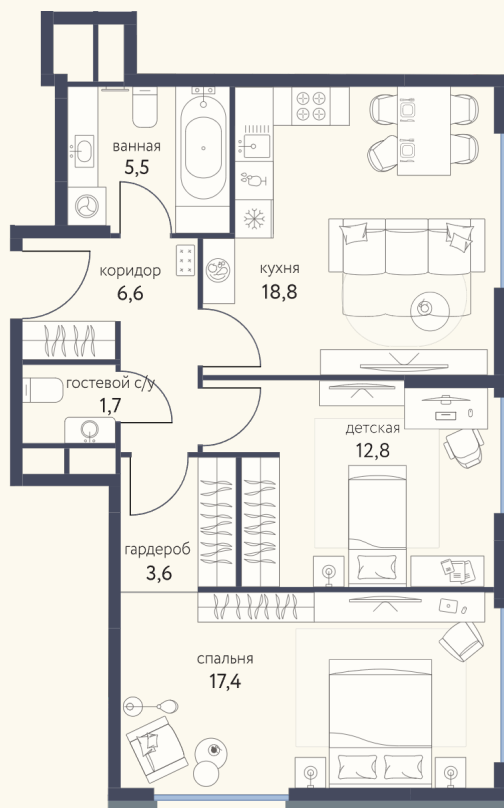

КВАРТИРА №958

| | | |
|--------------|-------------|--------------------|
| Номер 958 | Комнат 2 | Площадь 66.4 м2 |
| Этаж 4 | Корпус 4 | Сдача I 2026 |

26 405 370 ₽

Отделка — предчистовая

КОНТАКТЫ

ОТДЕЛ ПРОДАЖ