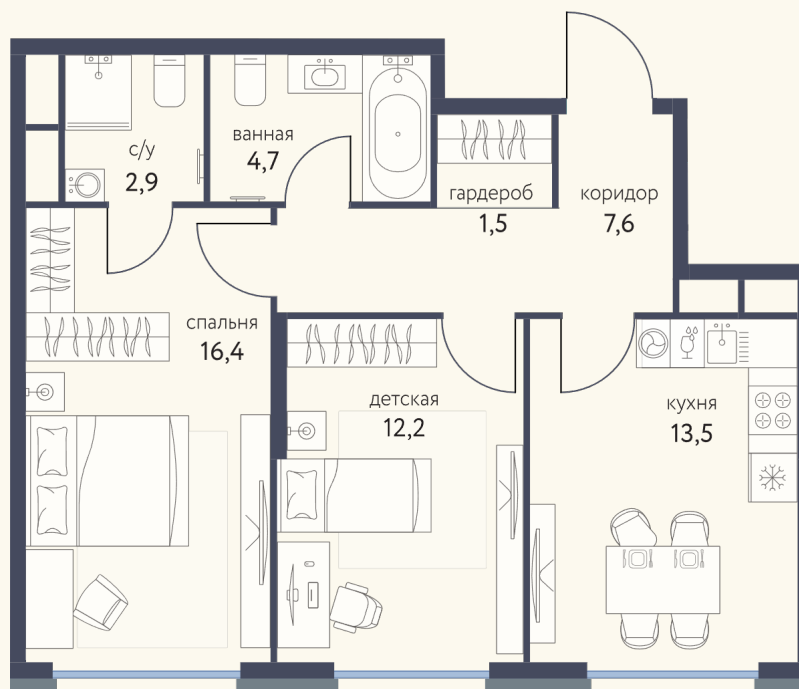

КВАРТИРА №959

Номер 959	Комнат 2	Площадь 58.8 м2
Этаж 4	Корпус 4	Сдача I 2026

22 525 398 ₽

Отделка — предчистовая

КОНТАКТЫ

ОТДЕЛ ПРОДАЖ

Телефон

+7 (495) 104-81-63