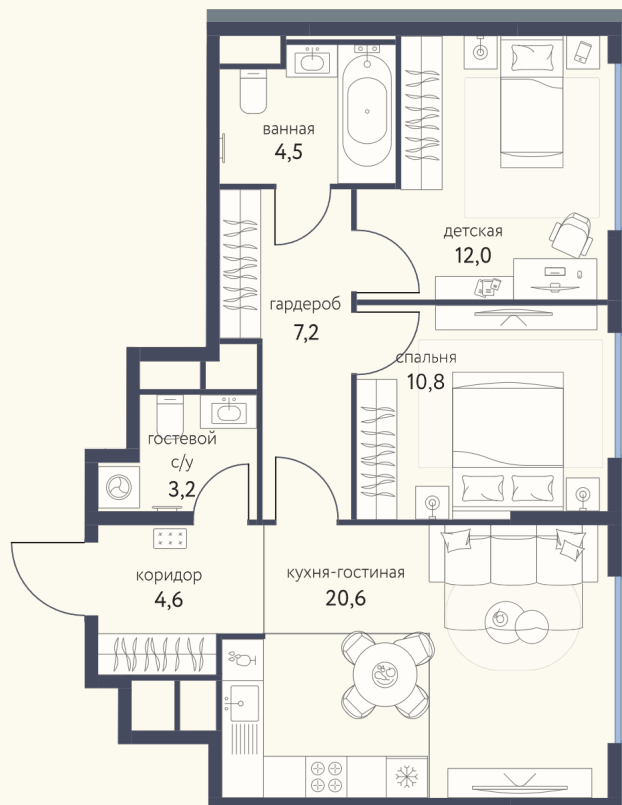

КВАРТИРА №971

Номер 971	Комнат 3	Площадь 62.9 м2
Этаж 6	Корпус 4	Сдача I 2026

25 158 660 ₽

Отделка – предчистовая

КОНТАКТЫ

ОТДЕЛ ПРОДАЖ

Телефон

+7 (495) 104-81-63