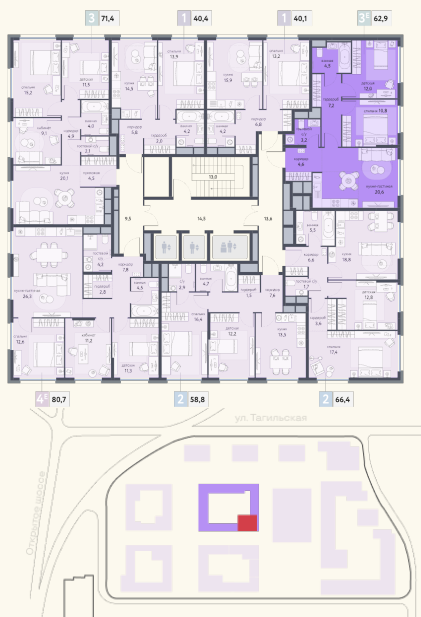

КВАРТИРА №971

Номер 971	Комнат 3	Площадь 62.9 м2
Этаж 6	Корпус 4	Сдача I 2026

25 158 660 ₽

Отделка – предчистовая

КОНТАКТЫ

ОТДЕЛ ПРОДАЖ

Телефон

+7 (495) 104-81-63