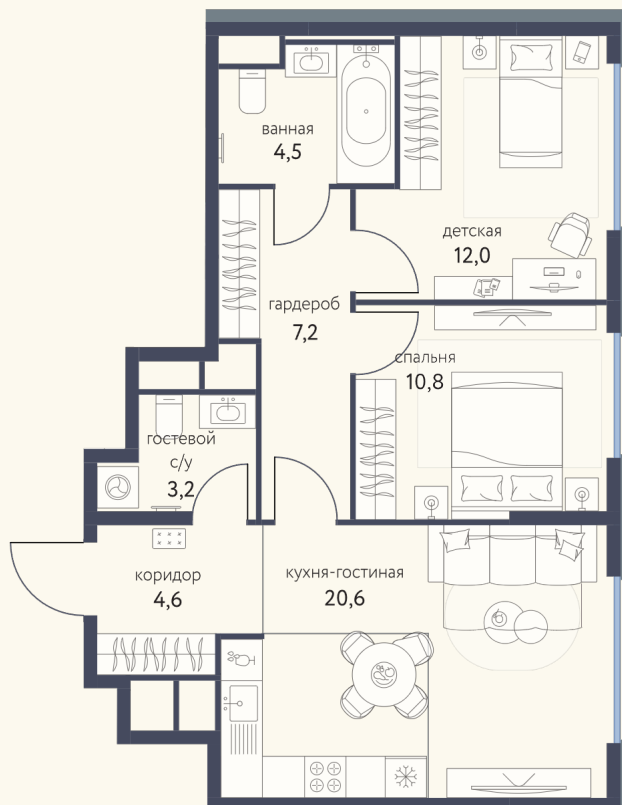

КВАРТИРА №985

Номер 985	Комнат 3	Площадь 62.9 м2
Этаж 8	Корпус 4	Сдача I 2026

25 258 540 ₽

Отделка — предчистовая

КОНТАКТЫ

ОТДЕЛ ПРОДАЖ

Телефон

+7 (495) 104-81-63