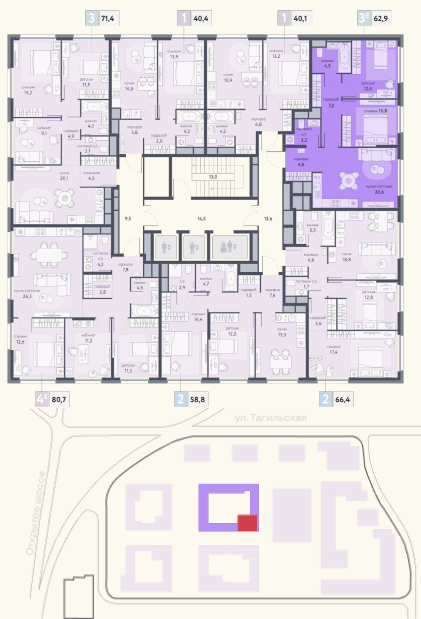

КВАРТИРА №985

Номер 985	Комнат 3	Площадь 62.9 м2
Этаж 8	Корпус 4	Сдача I 2026

25 258 540 ₽

Отделка — предчистовая

КОНТАКТЫ

ОТДЕЛ ПРОДАЖ

Телефон

+7 (495) 104-81-63