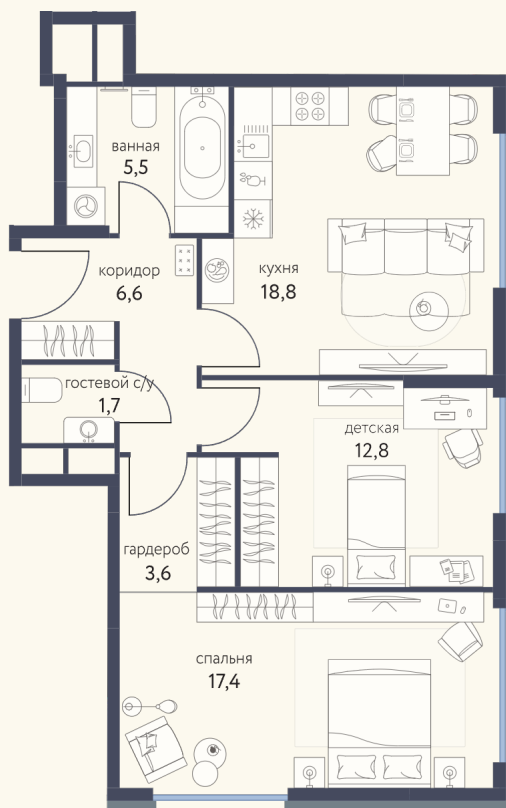

# КВАРТИРА №986

Номер	Комнат	Площадь
986	2	66.4 м2
Этаж	Корпус	Сдача
8	4	I 2026

**26 616 245 ₽**

Отделка — предчистовая