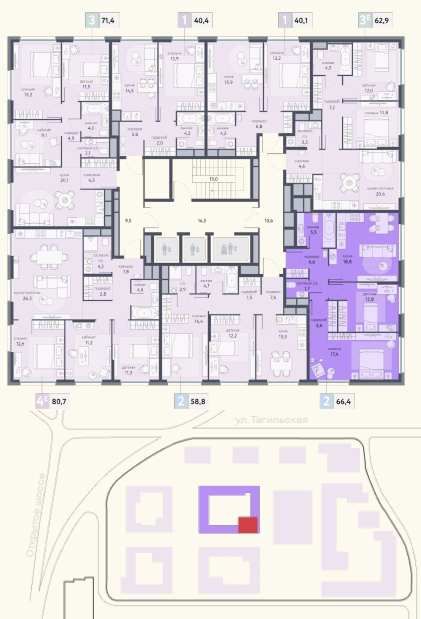

# КВАРТИРА №986

Номер	Комнат	Площадь
986	2	66.4 м2
Этаж	Корпус	Сдача
8	4	I 2026

**26 616 245 ₽**

Отделка — предчистовая