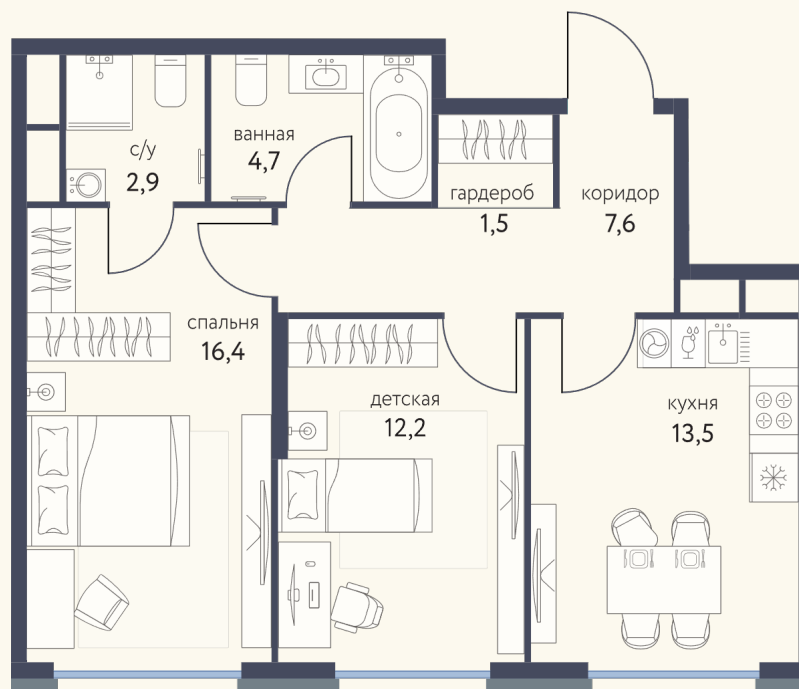

# КВАРТИРА №987

Номер 987	Комнат 2	Площадь 58.8 м2
Этаж 8	Корпус 4	Сдача I 2026

**22 778 532 ₽**

Отделка — предчистовая