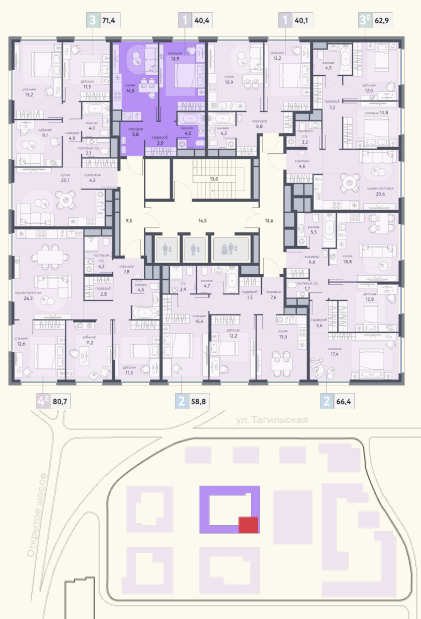

КВАРТИРА №1011

Номер 1011	Комнат 1	Площадь 40.4 м2
Этаж 12	Корпус 4	Сдача I 2026

18 819 681 ₽

Отделка — предчистовая

КОНТАКТЫ

ОТДЕЛ ПРОДАЖ

Телефон

+7 (495) 104-81-63