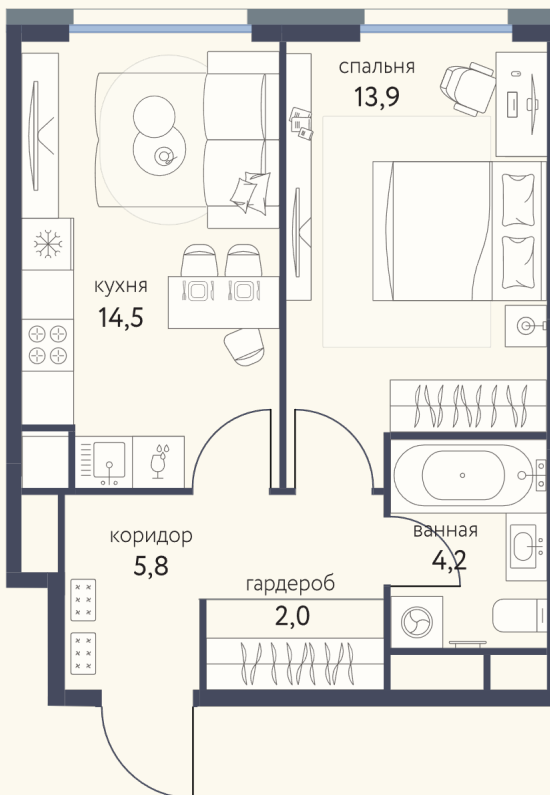

КВАРТИРА №1011

Номер 1011	Комнат 1	Площадь 40.4 м2
Этаж 12	Корпус 4	Сдача I 2026

18 819 681 ₽

Отделка — предчистовая

КОНТАКТЫ

ОТДЕЛ ПРОДАЖ

Телефон

+7 (495) 104-81-63