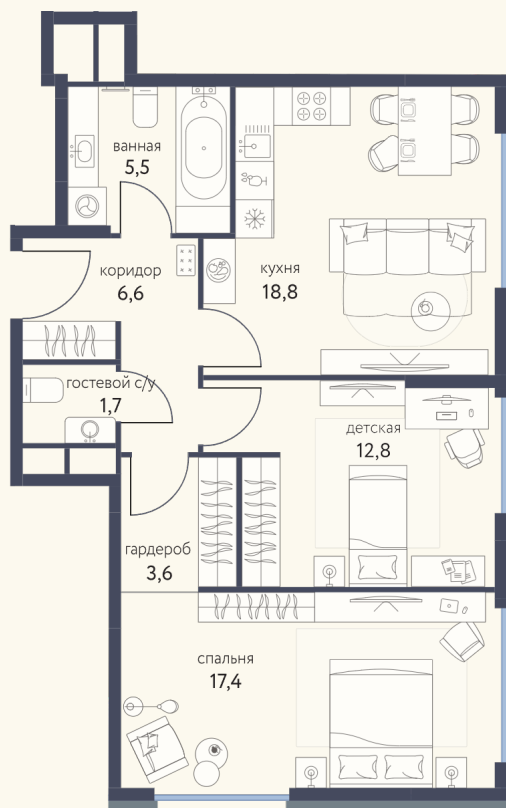

# КВАРТИРА №1021

Номер 1021	Комнат 2	Площадь 66.4 м2
Этаж 13	Корпус 4	Сдача I 2026

**28 205 557 ₽**

Отделка — предчистовая