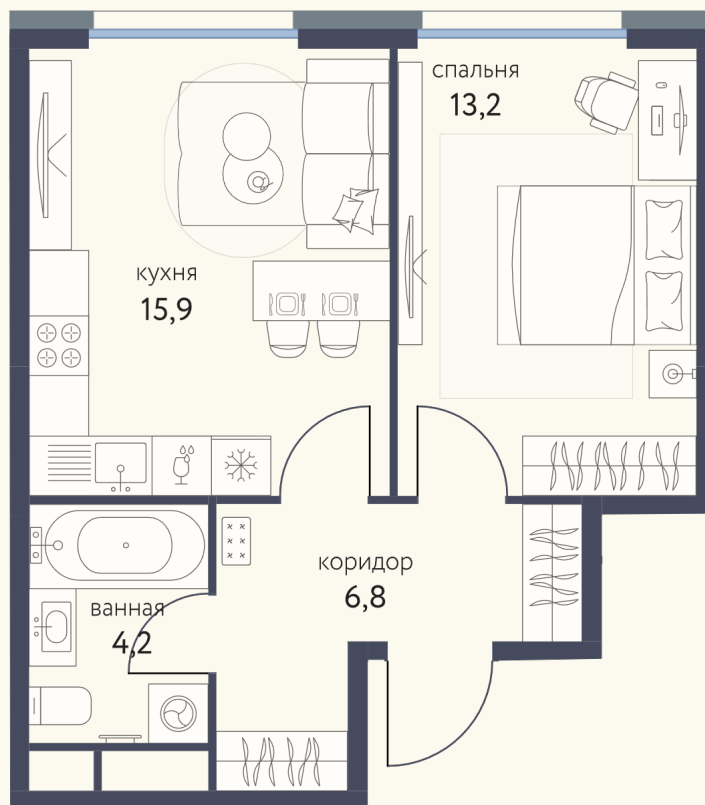

# КВАРТИРА №1040

Номер 1040	Комнат 1	Площадь 40.1 м2
Этаж 16	Корпус 4	Одача I 2026

**18 900 830 ₽**

Отделка — предчистовая