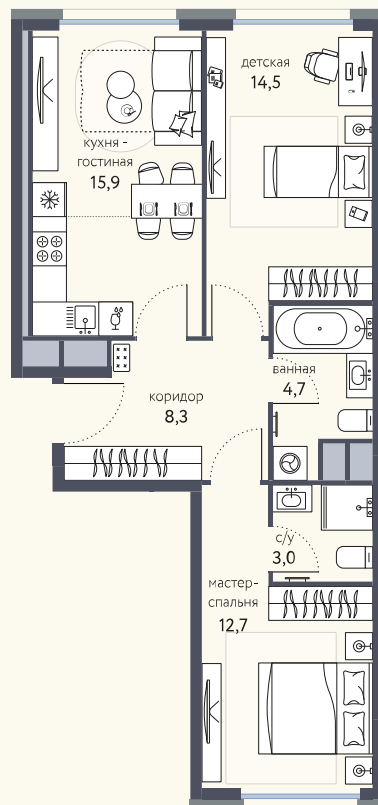

КВАРТИРА №233

Номер 233	Комнат 3	Площадь 59.1 м2
Этаж 13	Корпус 3	Сдача I 2026

21 967 470 ₽

Отделка – без отделки

КОНТАКТЫ

ОТДЕЛ ПРОДАЖ

Телефон

+7 (495) 104-81-63