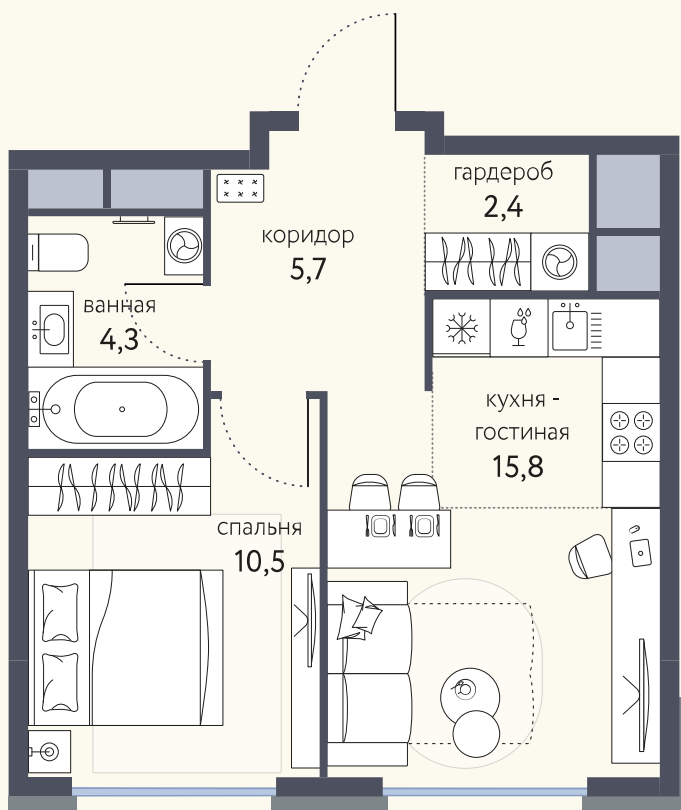

КВАРТИРА №234

Номер 234	Комнат 2	Площадь 38,7 м2
Этаж 13	Корпус 3	Сдача I 2026

16 655 075 ₽

Отделка – без отделки