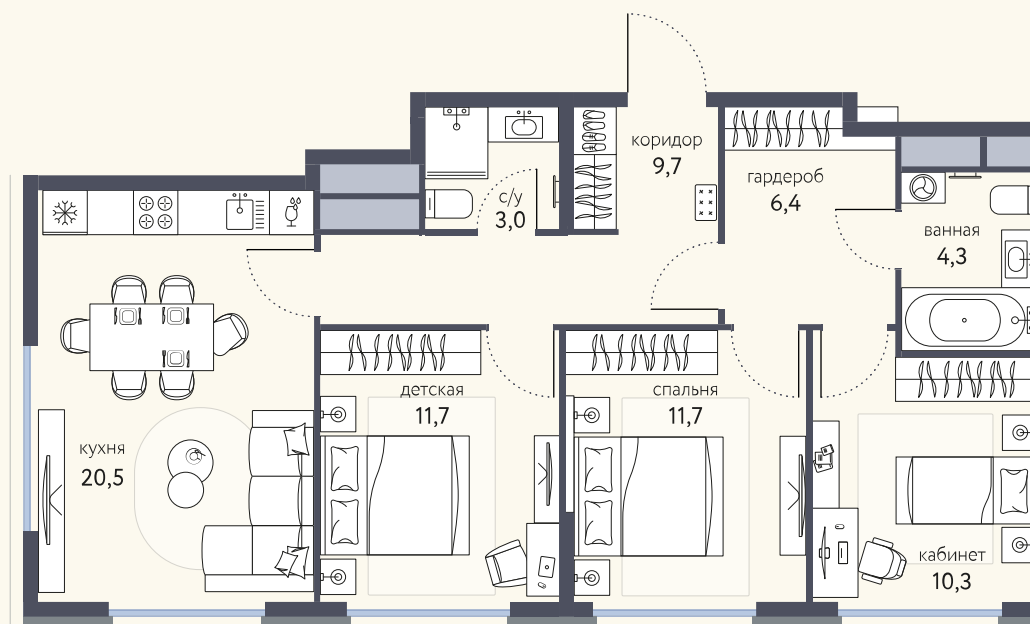

КВАРТИРА №235

Номер	Комнат	Площадь
235	3	77.6 м2
Этаж	Корпус	Сдача
13	3	I 2026

28 513 654 ₽

Отделка — без отделки