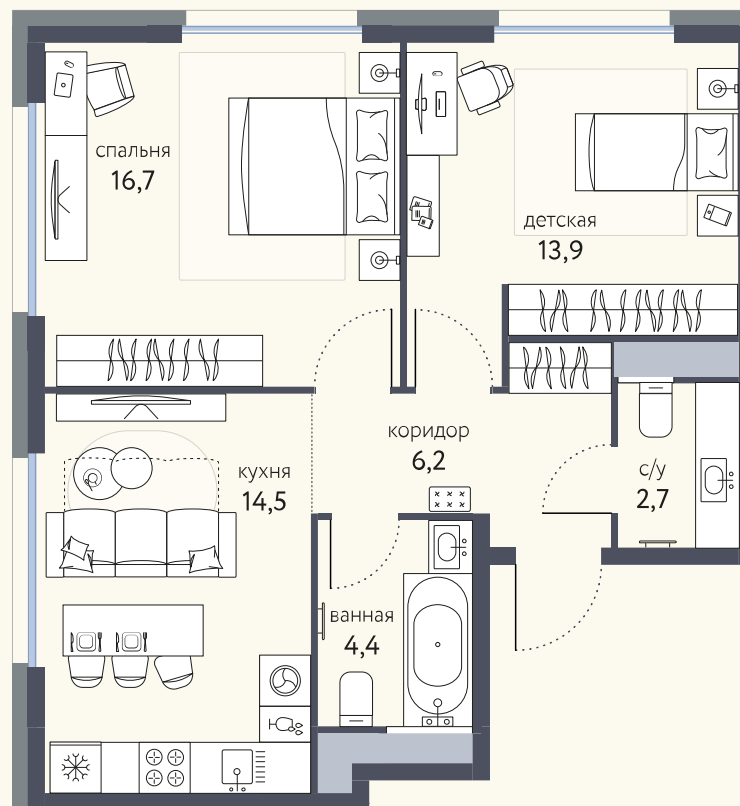

КВАРТИРА №236

Номер 236	Комнат 2	Площадь 58.4 м2
Этаж 13	Корпус 3	Сдача I 2026

22 425 163 ₽

Отделка — без отделки