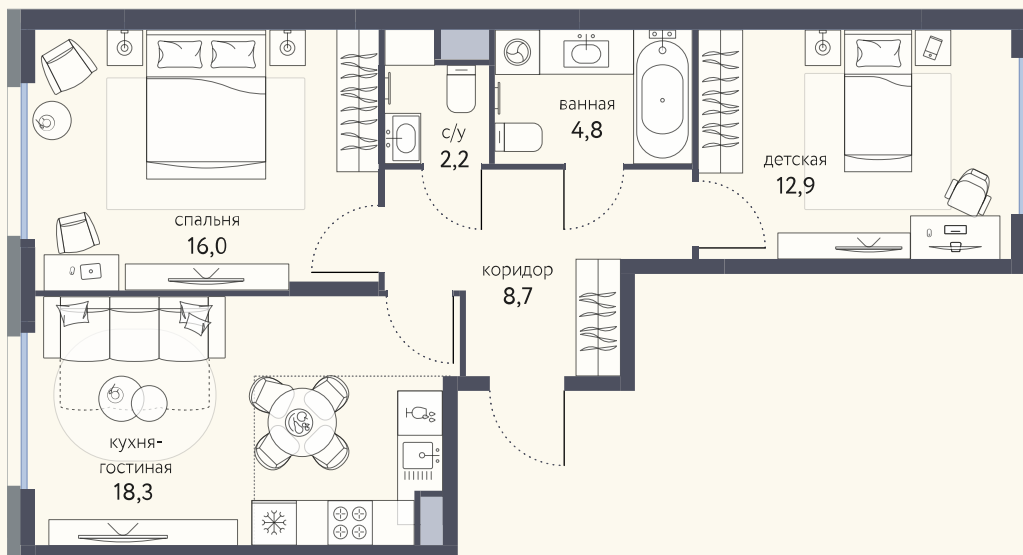

КВАРТИРА №709

| | | |
|-------|--------|---------|
| Номер | Комнат | Площадь |
| 709 | 3 | 62.9 м2 |
| Этаж | Корпус | Сдача |
| 2 | 4 | I 2026 |

23 275 471 ₽

Отделка — без отделки

КОНТАКТЫ

ОТДЕЛ ПРОДАЖ

Телефон