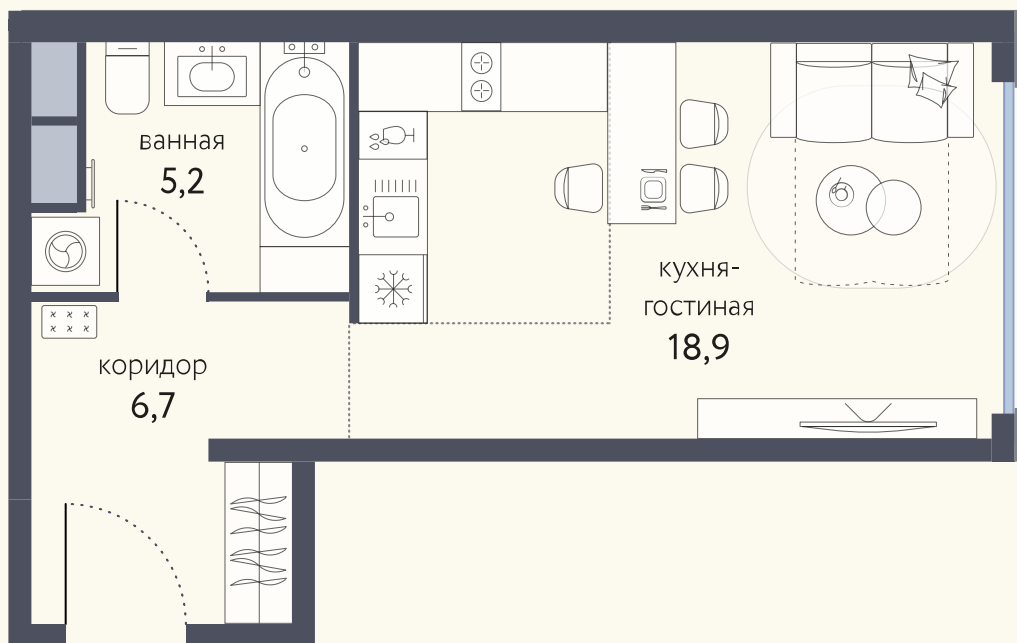

КВАРТИРА №760

Номер 760	Комнат Студия	Площадь 30.8 м2
Этаж 4	Корпус 4	Сдача I 2026

14 314 285 ₽

Отделка — предчистовая

КОНТАКТЫ

ОТДЕЛ ПРОДАЖ

Телефон

+7 (495) 104-81-63