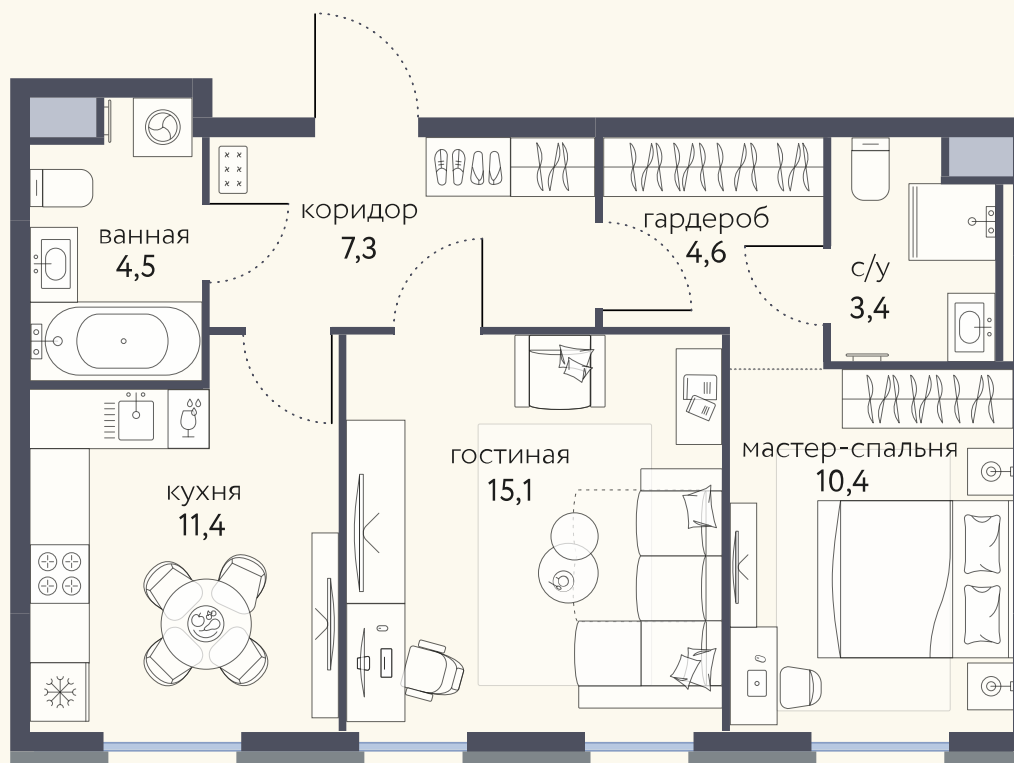

КВАРТИРА №830

Номер	Комнат	Площадь
830	2	56.7 м2
Этаж	Корпус	Сдача
2	4	I 2026

23 715 342 Р

Отделка – предчистовая

КОНТАКТЫ

ОТДЕЛ ПРОДАЖ

Телефон

+7 (495) 104-81-63