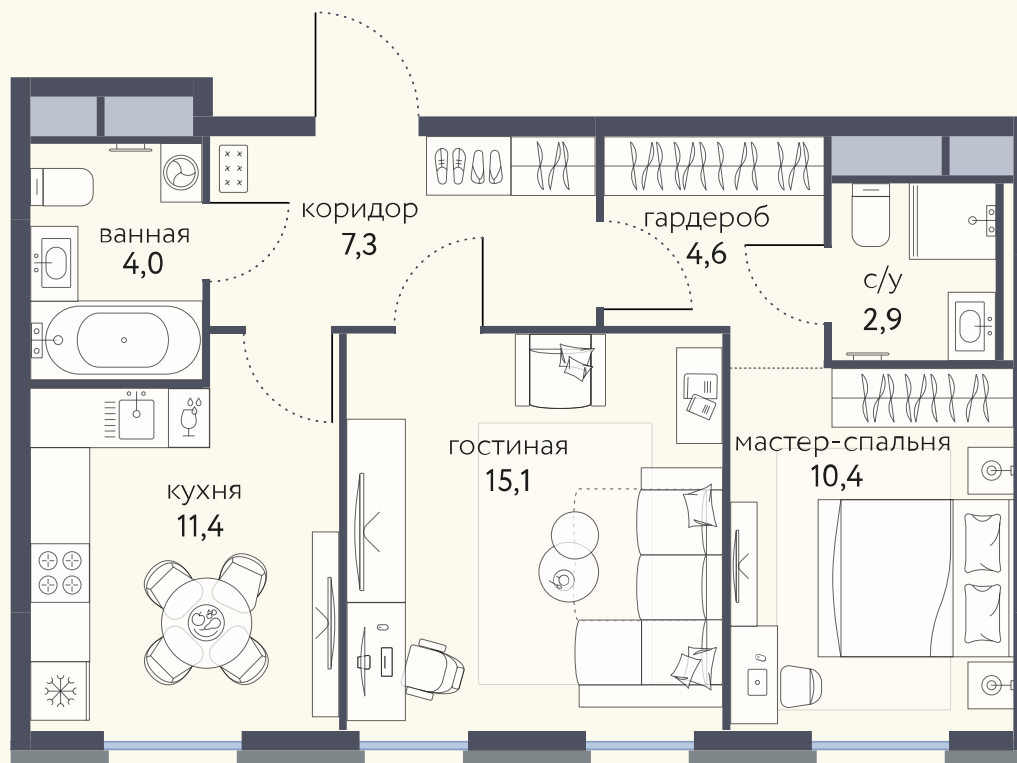

КВАРТИРА №838

Номер 838 Комнат 2 Площадь 55.7 м2

Этаж 4 Корпус 4 Сдача I 2026

22 718 186 ₺

Отделка – предчистовая

КОНТАКТЫ

ОТДЕЛ ПРОДАЖ

Телефон