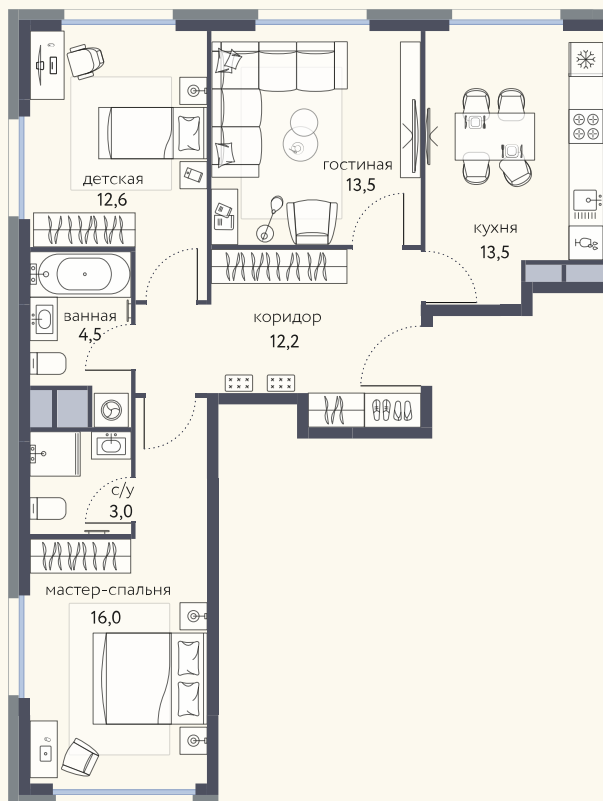

КВАРТИРА №840

Номер 840	Комнат 3	Площадь 75.3 м2
Этаж 4	Корпус 4	Сдача I 2026

29 089 382 ₽

Отделка – предчистовая

КОНТАКТЫ

ОТДЕЛ ПРОДАЖ

Телефон

+7 (495) 104-81-63