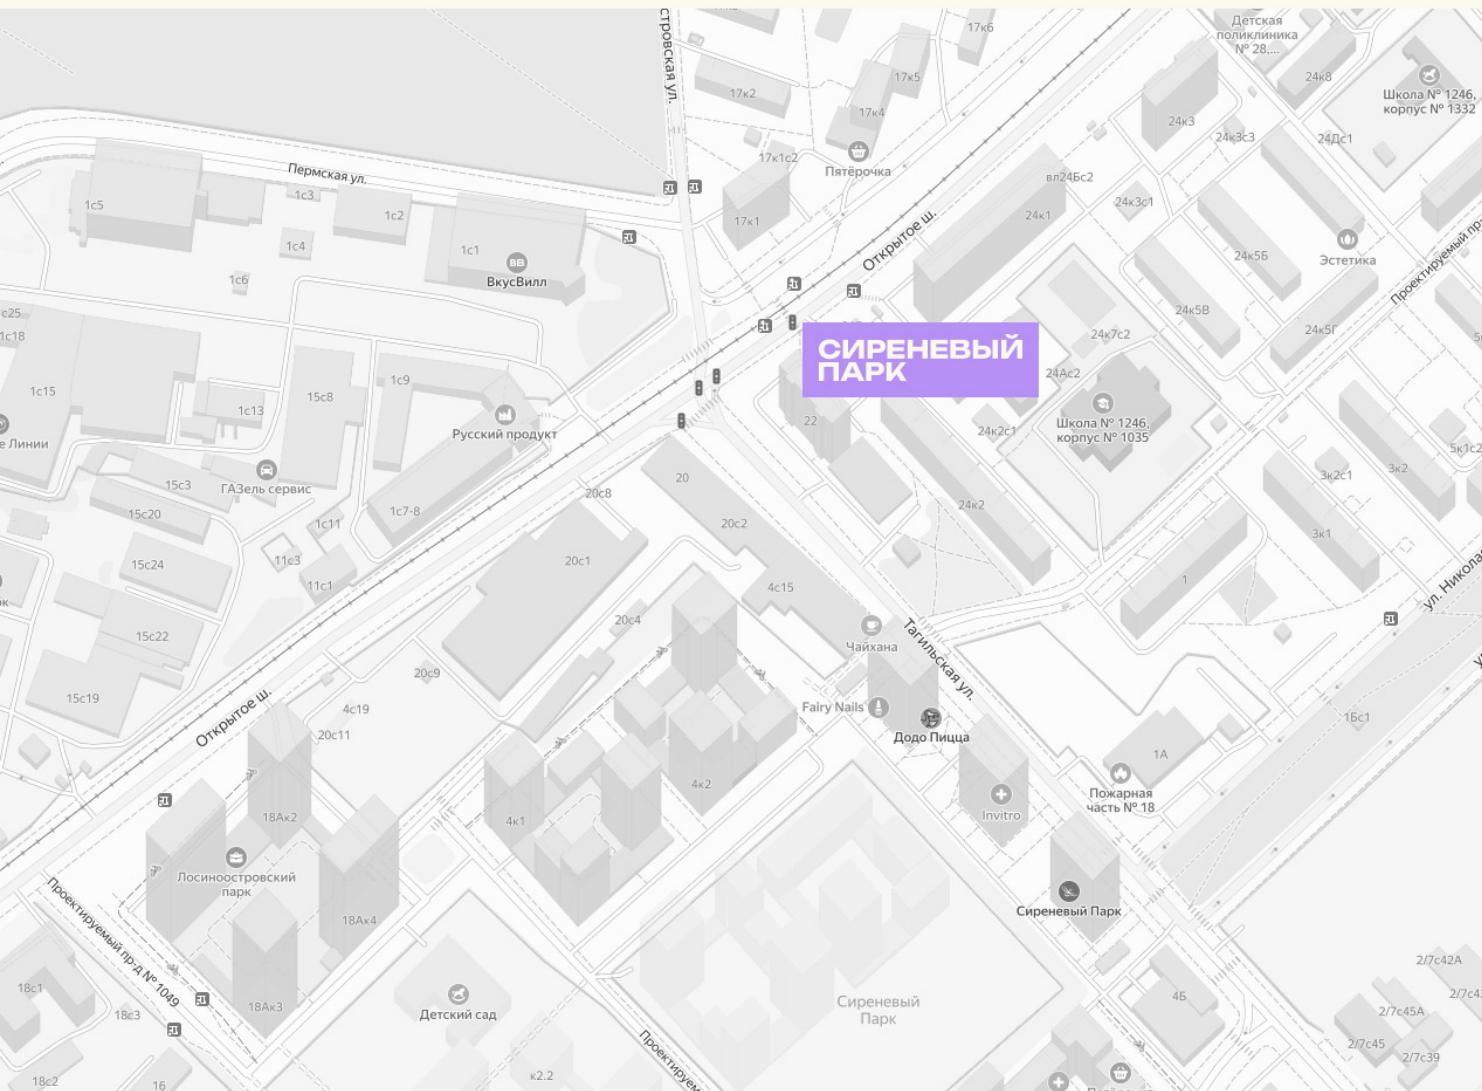

КОНТАКТЫ

ОТДЕЛ ПРОДАЖ

Телефон

+7 (495) 104-81-63

Адрес

Москва, Открытое шоссе, 22

График работы

Ежедневно с 9:00 до 21:00